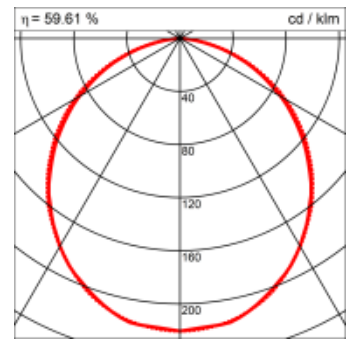

ZETA Direkt

ZETA, die quadratische Lichtfläche, in verschiedenen Grössen, mit unterschiedlichen Höhen. ZETA eignet sich als Grundbeleuchtung oder als Arbeitslicht.

Montage

ZETA, die quadratische, schlichte Lichtfläche, schafft neue Ebenen. Die Leuchte ZETA markiert als Lichtquadrat den Raum klar, aber unaufdringlich. Dank der unterschiedlichen Ausführungsgrössen vermag sie auch enge oder schmale Innenräume optimal auszuleuchten und schafft je nach Fläche eine dezenterere oder selbstbewusstere Lichtebene. Die quadratische Grundform der Leuchte ermöglicht eine vielseitige Anwendung in unterschiedlichsten Räumen.

Aluminiumprofil stranggepresst, farblos eloxiert und auf Gehrung gefügt, Abdeckung oben Aluminium-Verbundplatte, Abdeckung unten Acrylglas (optional mit prismaticem Acrylglas)

Masse	900 x 900 x 70 mm
Leuchtmittel	FL
Leuchten-Gesamtlichtstrom	3100 lm
Farbtemperatur	4000K
Leuchten-Lichtausbeute	45.1 lm/W
Systemleistung	246 W
UGR quer / längs	21/21.4
Gewicht	16 kg
Dimmung	1-10V, DALI, switchDim, Casambi
Lebensdauer	20000 h
Schutzart	IP 20