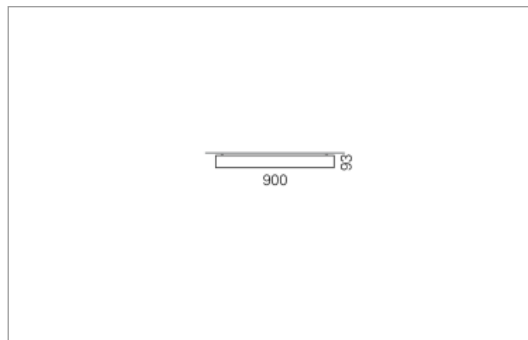

ZETA Direkt

ZETA, die quadratische Lichtfläche, in verschiedenen Grössen, mit unterschiedlichen Höhen. ZETA eignet sich als Grundbeleuchtung oder als Arbeitslicht.

Montage

ZETA, die quadratische, schlichte Lichtfläche, schafft neue Ebenen. Die Leuchte ZETA markiert als Lichtquadrat den Raum klar, aber unaufdringlich. Dank der unterschiedlichen Ausführungsgrössen vermag sie auch enge oder schmale Innenräume optimal auszuleuchten und schafft je nach Fläche eine dezenterere oder selbstbewusstere Lichtebene. Die quadratische Grundform der Leuchte ermöglicht eine vielseitige Anwendung in unterschiedlichsten Räumen.

Ausführung:

ZETA Direkt ist mit LED-Lampen in drei Grössen, mit Leuchtstoff-Lampen einer Grösse erhältlich. ZETA wird zudem als gependelte Leuchte hergestellt und ist in Tunable White verfügbar.

Materialisierung:

Aluminiumprofil stranggepresst, farblos eloxiert und auf Gehrung gefügt, Abdeckung oben Aluminium-Verbundplatte, Abdeckung unten Acrylglas (optional mit prismaticem Acrylglas)

Masse	900 x 900 x 70 mm
Leuchtmittel	FL
Leuchten-Gesamtlichtstrom	3100 lm
Farbtemperatur	4000K
Leuchten-Lichtausbeute	45.1 lm/W
Systemleistung	246 W
UGR quer / längs	21/21.4
Gewicht	16 kg
Dimmung	1-10V, DALI, switchDim, Casambi
Lebensdauer	20000 h
Schutzart	IP 20