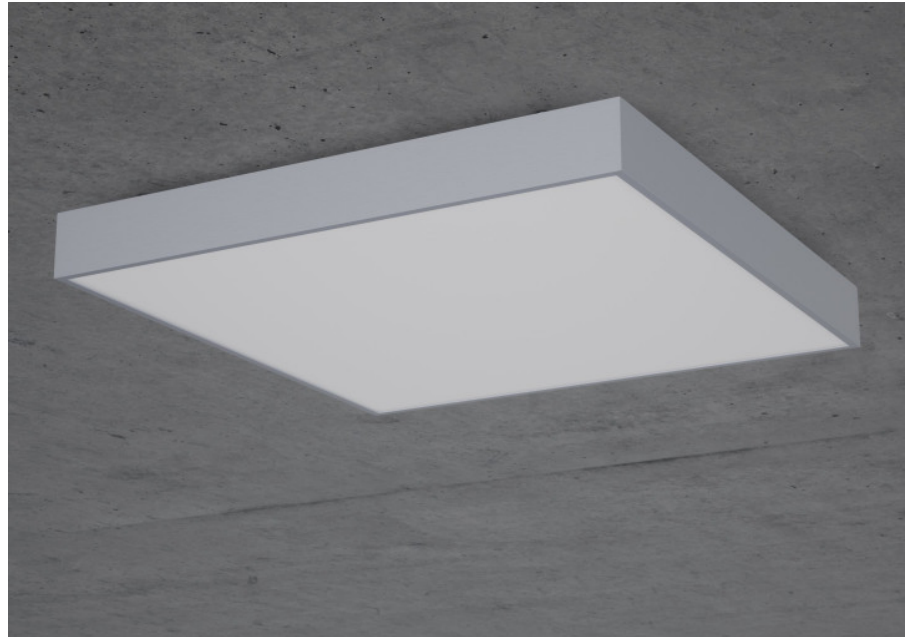

ZETA Direkt

ZETA, die quadratische Lichtfläche, in verschiedenen Grössen, mit unterschiedlichen Höhen. ZETA eignet sich als Grundbeleuchtung oder als Arbeitslicht.

Montage

Materialisierung:

Aluminiumprofil stranggepresst und auf Gehrung gefügt, farblos oder farbig eloxiert (auch RAL oder NCS möglich), Abdeckung unten Acrylglas (optional mit prismaticem Acrylglas), Abdeckung oben Aluminium-Verbundplatte

Spezifikationen:

- Homogene Auflösung der LED Punkte
- Passive Kühlung
- Elektronisches Betriebsgerät integriert
- optisch geschlossenes System mit Berührungsschutz

Masse	620 x 620 x 69 mm
Leuchtmittel	LED
Leuchten-Gesamtlichtstrom	3900 lm
Lichtfarbe	Tunable White
Farbtemperatur	6000K
Leuchten-Lichtausbeute	99.7 lm/W
Farbwiedergabeindex Ra	> 80
Systemleistung	39.1 W
UGR quer / längs	20/20
Gewicht	8.5 kg
Dimmung	DALI, switchDim, Casambi
Lebensdauer	50000 h
Schutzart	IP 20