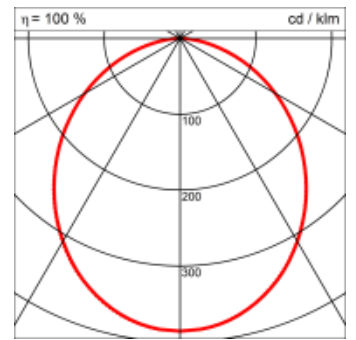

ZETA Direkt

ZETA, die quadratische Lichtfläche, in verschiedenen Grössen, mit unterschiedlichen Höhen. ZETA eignet sich als Grundbeleuchtung oder als Arbeitslicht.

Montage

Materialisierung:

Aluminiumprofil stranggepresst und auf Gehrung gefügt, farblos oder farbig eloxiert (auch RAL oder NCS möglich), Abdeckung unten Acrylglas (optional mit prismaticem Acrylglas), Abdeckung oben Aluminium-Verbundplatte

Spezifikationen:

- Homogene Auflösung der LED Punkte
- Passive Kühlung
- Elektronisches Betriebsgerät integriert
- optisch geschlossenes System mit Berührungsschutz

Masse	620 x 620 x 69 mm
Leuchtmittel	LED
Leuchten-Gesamtlichtstrom	3900 lm
Lichtfarbe	Tunable White
Farbtemperatur	6000K
Leuchten-Lichtausbeute	99.7 lm/W
Farbwiedergabeindex Ra	> 80
Systemleistung	39.1 W
UGR quer / längs	20/20
Gewicht	8.5 kg
Dimmung	DALI, switchDim, Casambi
Lebensdauer	50000 h
Schutzart	IP 20