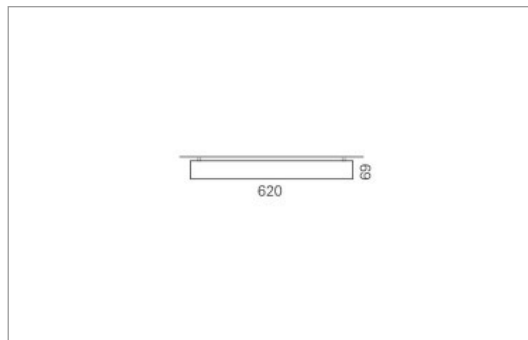

ZETA Direkt

ZETA, die quadratische Lichtfläche, in verschiedenen Grössen, mit unterschiedlichen Höhen. ZETA eignet sich als Grundbeleuchtung oder als Arbeitslicht.

Montage

Materialisierung:

Aluminiumprofil stranggepresst und auf Gehrung gefügt, farblos oder farbig eloxiert (auch RAL oder NCS möglich), Abdeckung unten Acrylglas (optional mit prismaticem Acrylglas), Abdeckung oben Aluminium-Verbundplatte

Spezifikationen:

- Homogene Auflösung der LED Punkte
- Passive Kühlung
- Elektronisches Betriebsgerät integriert
- optisch geschlossenes System mit Berührungsschutz

Masse	620 x 620 x 69 mm
Leuchtmittel	LED
Leuchten-Gesamtlichtstrom	3900 lm
Lichtfarbe	Tunable White
Farbtemperatur	6000K
Leuchten-Lichtausbeute	99.7 lm/W
Farbwiedergabeindex Ra	> 80
Systemleistung	39.1 W
UGR quer / längs	20/20
Gewicht	8.5 kg
Dimmung	DALI, switchDim, Casambi
Lebensdauer	50000 h
Schutzart	IP 20