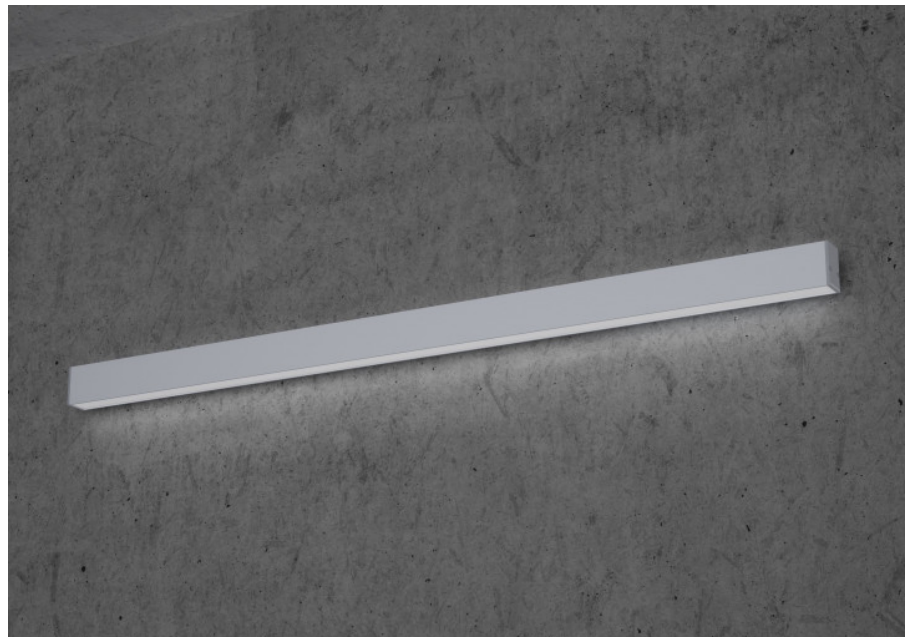

U70 Wand

U70, der Klassiker unter den Profilleuchten.

Montage

Materialisierung:

Aluminiumprofil stranggepresst und farblos oder farbig eloxiert (auch RAL oder NCS möglich), Polycarbonatfolie opal

Spezifikationen:

- passive Kühlung
- elektronisches Betriebsgerät integriert

Masse	890 x 45 x 70 mm
Leuchtmittel	LED
Leuchten-Gesamtlichtstrom	1000 lm
Farbtemperatur	3000K
Leuchten-Lichtausbeute	51.3 lm/W
Farbwiedergabeindex Ra	> 80
Systemleistung	19.5 W
UGR quer / längs	22.1/23.1
Gewicht	2.5 kg
Dimmung	DALI, switchDim, Casambi
Lebensdauer	50000 h
Schutzart	IP 20