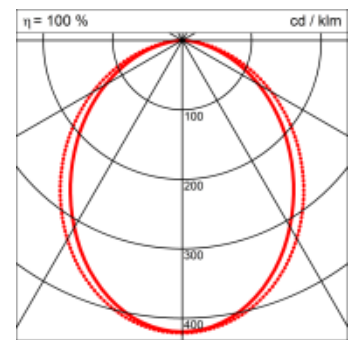

- passive Kühlung
- elektronisches Betriebsgerät integriert

Masse	5070 x 45 x 70 mm
Leuchtmittel	LED
Leuchten-Gesamtlichtstrom	6300 lm
Farbtemperatur	4000K
Leuchten-Lichtausbeute	70 lm/W
Farbwiedergabeindex Ra	> 80
Systemleistung	90 W
UGR quer / längs	22.5/23.5
Gewicht	10 kg
Dimmung	DALI, switchDim, Casambi
Lebensdauer	50000 h
Schutzart	IP 20