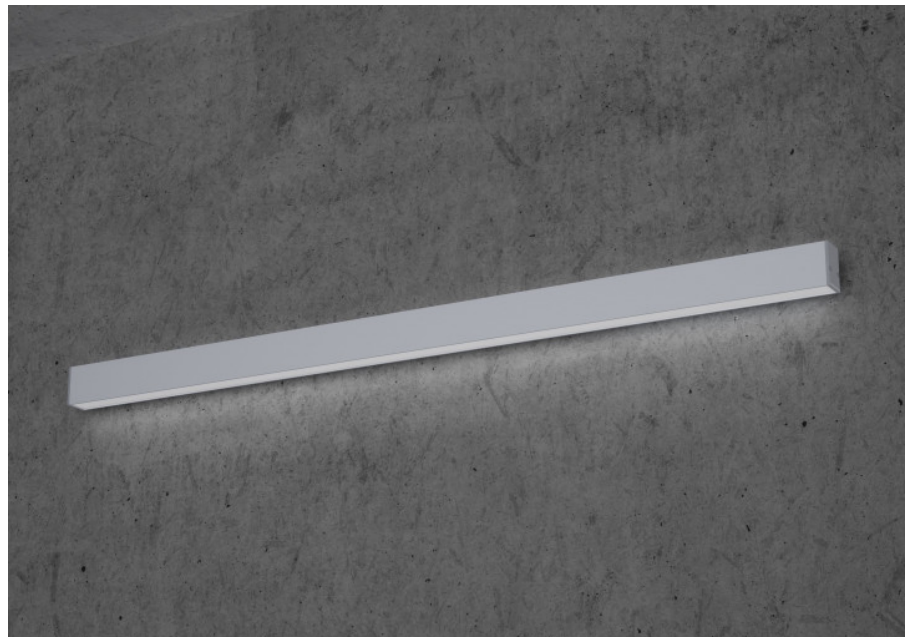

U70 Wand

U70, der Klassiker unter den Profilleuchten.

Montage

Materialisierung:

Aluminiumprofil stranggepresst und farblos oder farbig, eloxiert (auch RAL oder NCS möglich), Polycarbonatfolie opal

Spezifikationen:

- passive Kühlung
- elektronisches Betriebsgerät integriert

Masse	4790 x 45 x 70 mm
Leuchtmittel	LED
Leuchten-Gesamtlichtstrom	6000 lm
Farbtemperatur	4000K
Leuchten-Lichtausbeute	70.4 lm/W
Farbwiedergabeindex Ra	> 80
Systemleistung	85.2 W
UGR quer / längs	22.5/23.5
Gewicht	9 kg
Dimmung	DALI, switchDim, Casambi
Lebensdauer	50000 h
Schutzart	IP 20