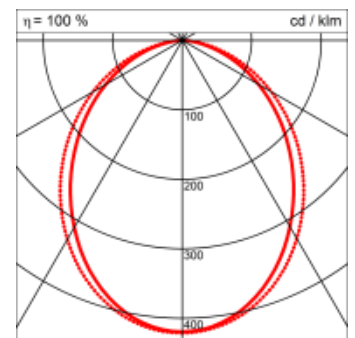

- passive Kühlung
- elektronisches Betriebsgerät integriert

Masse	4510 x 45 x 70 mm
Leuchtmittel	LED
Leuchten-Gesamtlichtstrom	5600 lm
Farbtemperatur	4000K
Leuchten-Lichtausbeute	70 lm/W
Farbwiedergabeindex Ra	> 80
Systemleistung	80 W
UGR quer / längs	22.5/23.5
Gewicht	8.5 kg
Dimmung	DALI, switchDim, Casambi
Lebensdauer	50000 h
Schutzart	IP 20