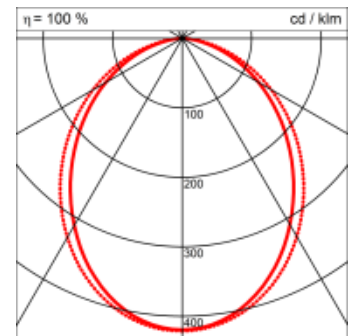

- passive Kühlung
- elektronisches Betriebsgerät integriert

Masse	4510 x 45 x 70 mm
Leuchtmittel	LED
Leuchten-Gesamtlichtstrom	5300 lm
Farbtemperatur	3000K
Leuchten-Lichtausbeute	66.3 lm/W
Farbwiedergabeindex Ra	> 80
Systemleistung	80 W
UGR quer / längs	22.3/23.3
Gewicht	8.5 kg
Dimmung	DALI, switchDim, Casambi
Lebensdauer	50000 h
Schutzart	IP 20