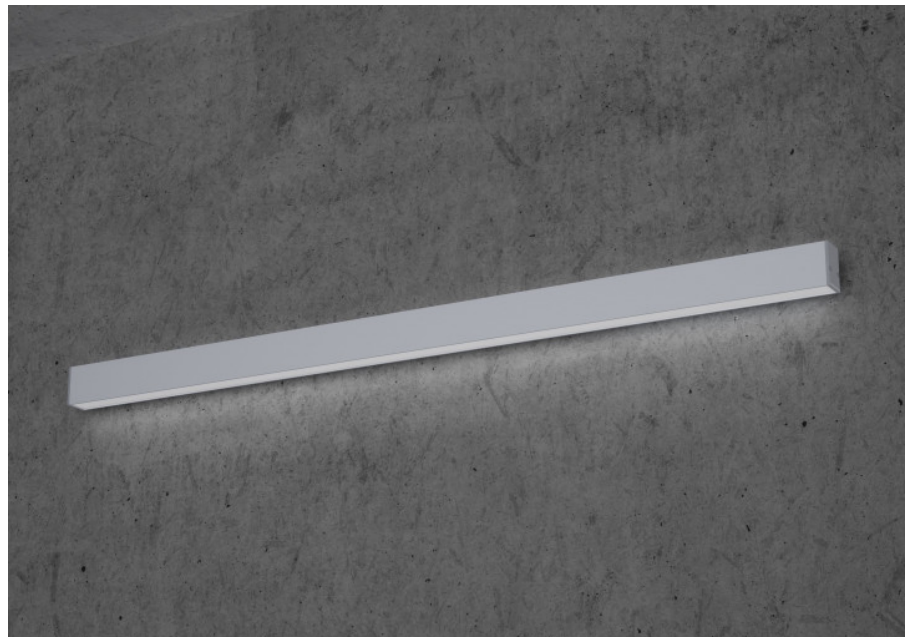

U70 Wand

U70, der Klassiker unter den Profilleuchten.

Montage

Materialisierung:

Aluminiumprofil stranggepresst und farblos oder farbig, eloxiert (auch RAL oder NCS möglich), Polycarbonatfolie opal

Spezifikationen:

- passive Kühlung
- elektronisches Betriebsgerät integriert

Masse	3950 x 45 x 70 mm
Leuchtmittel	LED
Leuchten-Gesamtlichtstrom	4700 lm
Farbtemperatur	3000K
Leuchten-Lichtausbeute	67.1 lm/W
Farbwiedergabeindex Ra	> 80
Systemleistung	70 W
UGR quer / längs	22.3/23.3
Gewicht	8 kg
Dimmung	DALI, switchDim, Casambi
Lebensdauer	50000 h
Schutzart	IP 20