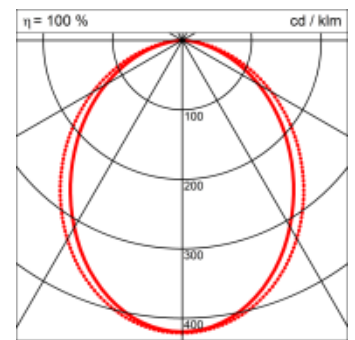

- passive Kühlung
- elektronisches Betriebsgerät integriert

Masse	3670 x 45 x 70 mm
Leuchtmittel	LED
Leuchten-Gesamtlichtstrom	4500 lm
Farbtemperatur	4000K
Leuchten-Lichtausbeute	59.7 lm/W
Farbwiedergabeindex Ra	> 80
Systemleistung	75.4 W
UGR quer / längs	22.4/23.4
Gewicht	6.5 kg
Dimmung	DALI, switchDim, Casambi
Lebensdauer	50000 h
Schutzart	IP 20