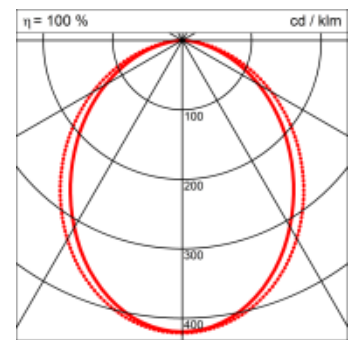

- passive Kühlung
- elektronisches Betriebsgerät integriert

Masse	3670 x 45 x 70 mm
Leuchtmittel	LED
Leuchten-Gesamtlichtstrom	4400 lm
Farbtemperatur	3000K
Leuchten-Lichtausbeute	58.4 lm/W
Farbwiedergabeindex Ra	> 80
Systemleistung	75.4 W
UGR quer / längs	22.4/23.3
Gewicht	6.5 kg
Dimmung	DALI, switchDim, Casambi
Lebensdauer	50000 h
Schutzart	IP 20