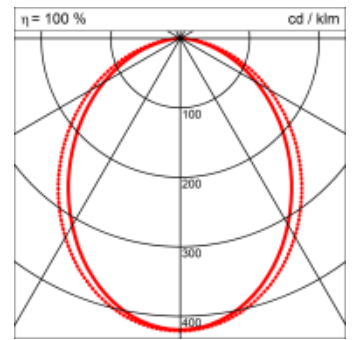

- passive Kühlung
- elektronisches Betriebsgerät integriert

Masse	3390 x 45 x 70 mm
Leuchtmittel	LED
Leuchten-Gesamtlichtstrom	4200 lm
Farbtemperatur	4000K
Leuchten-Lichtausbeute	70.1 lm/W
Farbwiedergabeindex Ra	> 80
Systemleistung	59.9 W
UGR quer / längs	22.5/23.5
Gewicht	6 kg
Dimmung	DALI, switchDim, Casambi
Lebensdauer	50000 h
Schutzart	IP 20