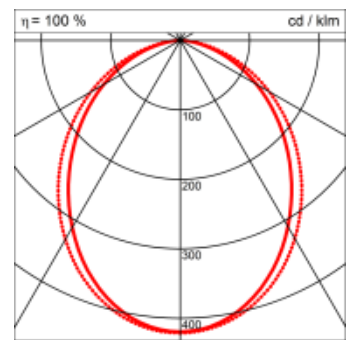

- passive Kühlung
- elektronisches Betriebsgerät integriert

Masse	3110 x 45 x 70 mm
Leuchtmittel	LED
Leuchten-Gesamtlichtstrom	3700 lm
Farbtemperatur	3000K
Leuchten-Lichtausbeute	67.3 lm/W
Farbwiedergabeindex Ra	> 80
Systemleistung	55 W
UGR quer / längs	22.3/23.3
Gewicht	6 kg
Dimmung	DALI, switchDim, Casambi
Lebensdauer	50000 h
Schutzart	IP 20