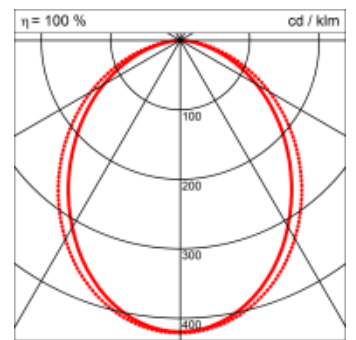

- passive Kühlung
- elektronisches Betriebsgerät integriert

Masse	2830 x 45 x 70 mm
Leuchtmittel	LED
Leuchten-Gesamtlichtstrom	3300 lm
Farbtemperatur	3000K
Leuchten-Lichtausbeute	66 lm/W
Farbwiedergabeindex Ra	> 80
Systemleistung	50 W
UGR quer / längs	22.3/23.2
Gewicht	5.5 kg
Dimmung	DALI, switchDim, Casambi
Lebensdauer	50000 h
Schutzart	IP 20