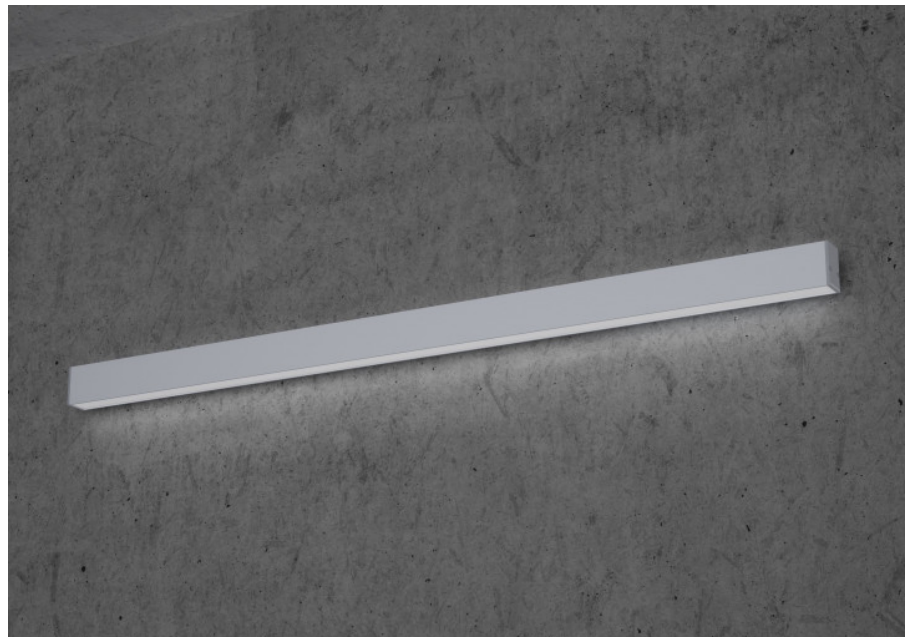

U70 Wand

U70, der Klassiker unter den Profilleuchten.

Montage

Materialisierung:

Aluminiumprofil stranggepresst und farblos oder farbig, eloxiert (auch RAL oder NCS möglich), Polycarbonatfolie opal

Spezifikationen:

- passive Kühlung
- elektronisches Betriebsgerät integriert

Masse	2270 x 45 x 70 mm
Leuchtmittel	LED
Leuchten-Gesamtlichtstrom	2800 lm
Farbtemperatur	4000K
Leuchten-Lichtausbeute	70 lm/W
Farbwiedergabeindex Ra	> 80
Systemleistung	40 W
UGR quer / längs	22.5/23.4
Gewicht	4.5 kg
Dimmung	DALI, switchDim, Casambi
Lebensdauer	50000 h
Schutzart	IP 20