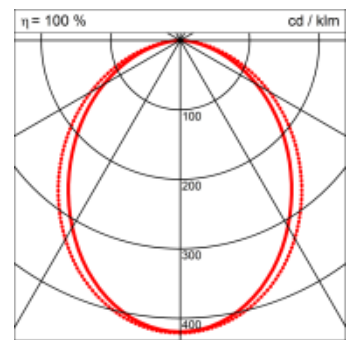

- passive Kühlung
- elektronisches Betriebsgerät integriert

Masse	2270 x 45 x 70 mm
Leuchtmittel	LED
Leuchten-Gesamtlichtstrom	2800 lm
Farbtemperatur	4000K
Leuchten-Lichtausbeute	70 lm/W
Farbwiedergabeindex Ra	> 80
Systemleistung	40 W
UGR quer / längs	22.5/23.4
Gewicht	4.5 kg
Dimmung	DALI, switchDim, Casambi
Lebensdauer	50000 h
Schutzart	IP 20