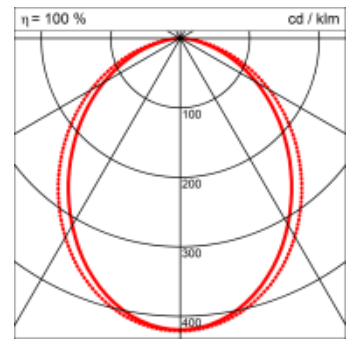

- passive Kühlung
- elektronisches Betriebsgerät integriert

Masse	1430 x 45 x 70 mm
Leuchtmittel	LED
Leuchten-Gesamtlichtstrom	1800 lm
Farbtemperatur	4000K
Leuchten-Lichtausbeute	67.4 lm/W
Farbwiedergabeindex Ra	> 80
Systemleistung	26.7 W
UGR quer / längs	22.5/23.5
Gewicht	3.5 kg
Dimmung	DALI, switchDim, Casambi
Lebensdauer	50000 h
Schutzart	IP 20