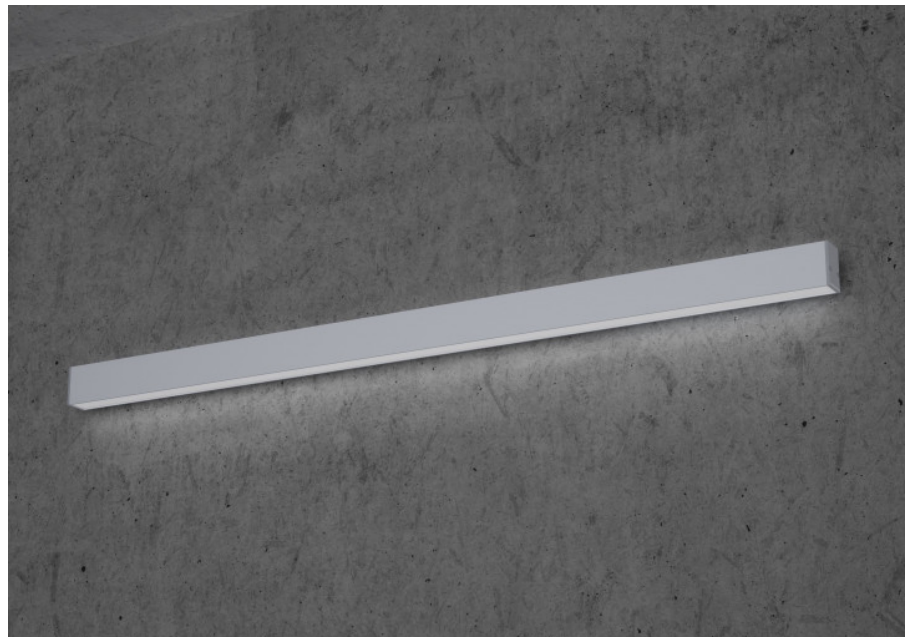

U70 Wand

U70, der Klassiker unter den Profilleuchten.

Montage

Materialisierung:

Aluminiumprofil stranggepresst und farblos oder farbig, eloxiert (auch RAL oder NCS möglich), Polycarbonatfolie opal

Spezifikationen:

- passive Kühlung
- elektronisches Betriebsgerät integriert

Masse	1430 x 45 x 70 mm
Leuchtmittel	LED
Leuchten-Gesamtlichtstrom	1700 lm
Farbtemperatur	3000K
Leuchten-Lichtausbeute	63.7 lm/W
Farbwiedergabeindex Ra	> 80
Systemleistung	26.7 W
UGR quer / längs	22.3/23.3
Gewicht	3.5 kg
Dimmung	DALI, switchDim, Casambi
Lebensdauer	50000 h
Schutzart	IP 20