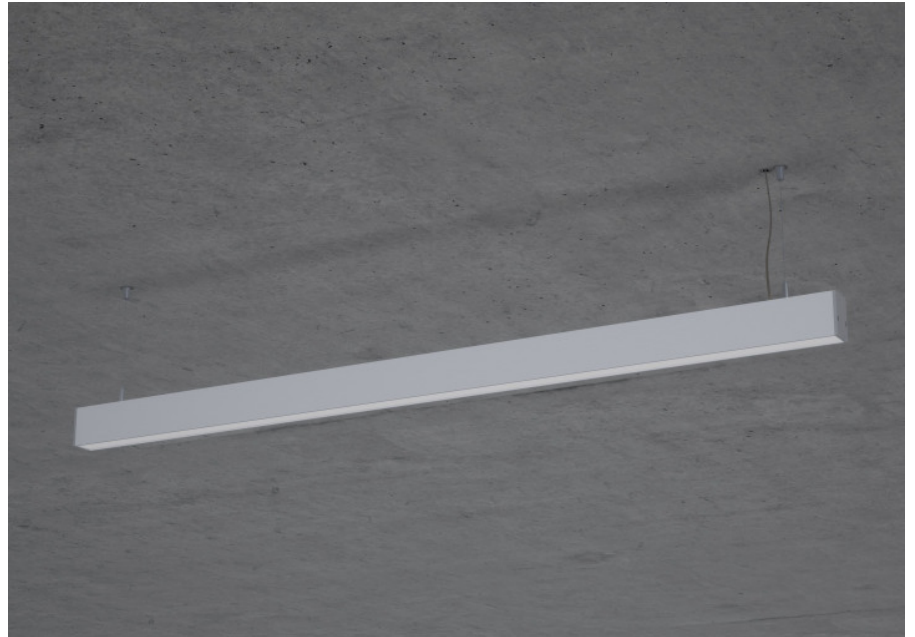

U70 Pendel

U70, der Klassiker unter den Profilleuchten.

Montage

Materialisierung:

Aluminiumprofil stranggepresst und farblos oder farbig eloxiert (auch RAL oder NCS möglich), Polycarbonatfolie opal, 1.5m Kabel transparent und 1.5m Stahlseil

Spezifikationen:

- passive Kühlung
- elektronisches Betriebsgerät integriert

Masse	890 x 45 x 70 mm
Leuchtmittel	LED
Leuchten-Gesamtlichtstrom	1000 lm
Farbtemperatur	3000K
Leuchten-Lichtausbeute	51.3 lm/W
Farbwiedergabeindex Ra	> 80
Systemleistung	19.5 W
UGR quer / längs	22.1/23.1
Gewicht	2.5 kg
Dimmung	DALI, switchDim, Casambi
Lebensdauer	50000 h
Schutzart	IP 20