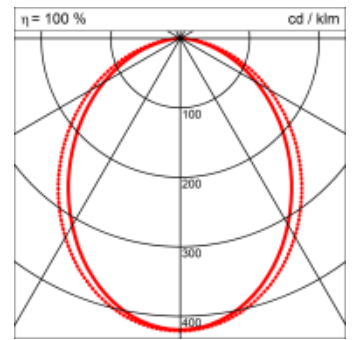

Spezifikationen:

- passive Kühlung
- elektronisches Betriebsgerät integriert

Masse	890 x 45 x 70 mm
Leuchtmittel	LED
Leuchten-Gesamtlichtstrom	1000 lm
Farbtemperatur	3000K
Leuchten-Lichtausbeute	51.3 lm/W
Farbwiedergabeindex Ra	> 80
Systemleistung	19.5 W
UGR quer / längs	22.1/23.1
Gewicht	2.5 kg
Dimmung	DALI, switchDim, Casambi
Lebensdauer	50000 h
Schutzart	IP 20