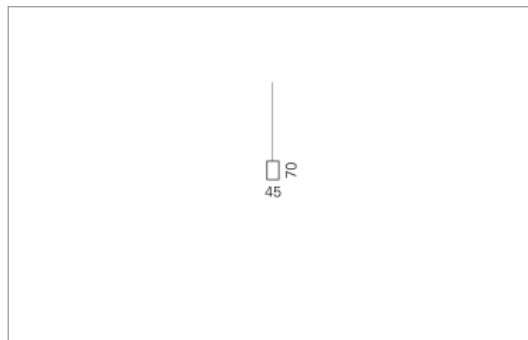

U70 Pendel

U70, der Klassiker unter den Profilleuchten.

Montage

Materialisierung:

Aluminiumprofil stranggepresst und farblos oder farbig eloxiert (auch RAL oder NCS möglich), Polycarbonatfolie opal, 1.5m Kabel transparent und 1.5m Stahlseil

Spezifikationen:

- passive Kühlung
- elektronisches Betriebsgerät integriert

Masse	890 x 45 x 70 mm
Leuchtmittel	LED
Leuchten-Gesamtlichtstrom	1000 lm
Farbtemperatur	3000K
Leuchten-Lichtausbeute	51.3 lm/W
Farbwiedergabeindex Ra	> 80
Systemleistung	19.5 W
UGR quer / längs	22.1/23.1
Gewicht	2.5 kg
Dimmung	DALI, switchDim, Casambi
Lebensdauer	50000 h
Schutzart	IP 20