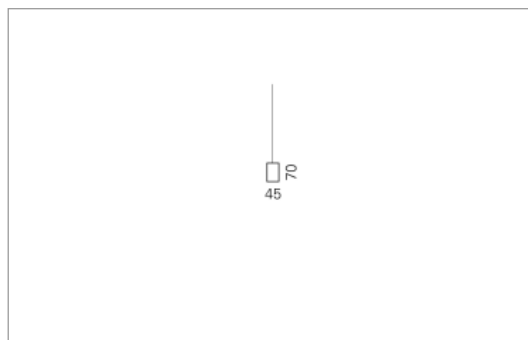

U70 Pendel

U70, der Klassiker unter den Profilleuchten.

Montage

Materialisierung:

Aluminiumprofil stranggepresst und farblos oder farbig eloxiert (auch RAL oder NCS möglich), Polycarbonatfolie opal, 1.5m Kabel transparent und 1.5m Stahlseil

Spezifikationen:

- passive Kühlung
- elektronisches Betriebsgerät integriert

Masse	5630 x 45 x 70 mm
Leuchtmittel	LED
Leuchten-Gesamtlichtstrom	6700 lm
Farbtemperatur	3000K
Leuchten-Lichtausbeute	67.3 lm/W
Farbwiedergabeindex Ra	> 80
Systemleistung	99.5 W
UGR quer / längs	22.3/23.3
Gewicht	11 kg
Dimmung	DALI, switchDim, Casambi
Lebensdauer	50000 h
Schutzart	IP 20