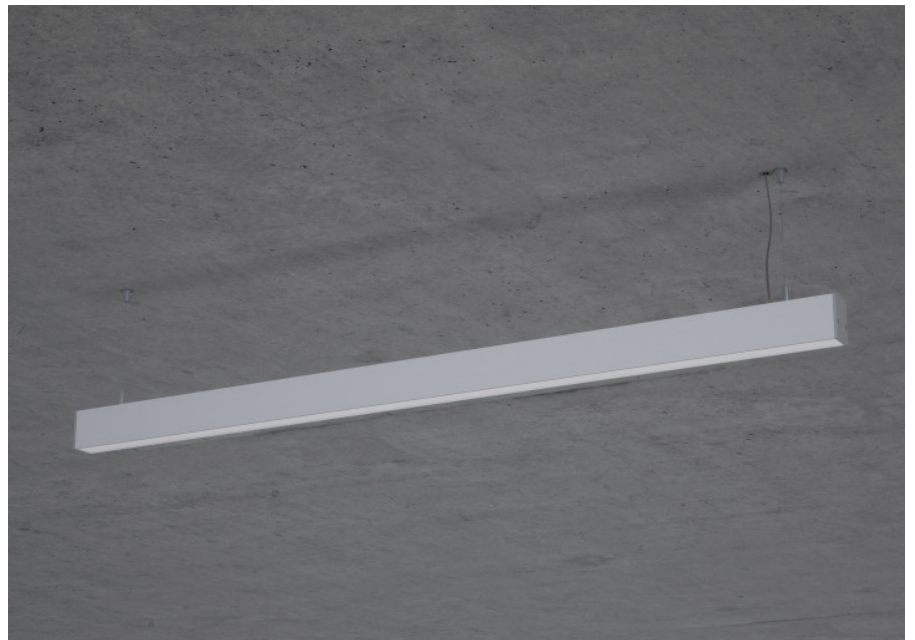

U70 Pendel

U70, der Klassiker unter den Profilleuchten.

Montage

Materialisierung:

Aluminiumprofil stranggepresst und farblos oder farbig eloxiert (auch RAL oder NCS möglich), Polycarbonatfolie opal, 1.5m Kabel transparent und 1.5m Stahlseil

Spezifikationen:

- passive Kühlung
- elektronisches Betriebsgerät integriert

Masse	5630 x 45 x 70 mm
Leuchtmittel	LED
Leuchten-Gesamtlichtstrom	6700 lm
Farbtemperatur	3000K
Leuchten-Lichtausbeute	67.3 lm/W
Farbwiedergabeindex Ra	> 80
Systemleistung	99.5 W
UGR quer / längs	22.3/23.3
Gewicht	11 kg
Dimmung	DALI, switchDim, Casambi
Lebensdauer	50000 h
Schutzart	IP 20