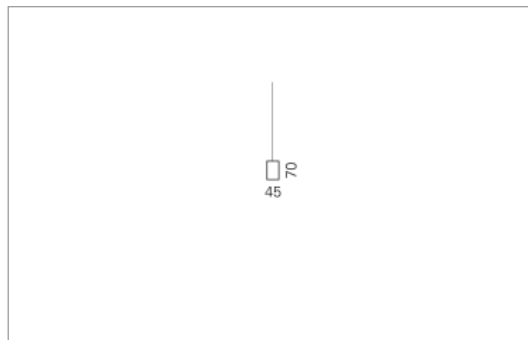

U70 Pendel

U70, der Klassiker unter den Profilleuchten.

Montage

Materialisierung:

Aluminiumprofil stranggepresst und farblos oder farbig eloxiert (auch RAL oder NCS möglich), Polycarbonatfolie opal, 1.5m Kabel transparent und 1.5m Stahlseil

Spezifikationen:

- passive Kühlung
- elektronisches Betriebsgerät integriert

Masse	5630 x 45 x 70 mm
Leuchtmittel	LED
Leuchten-Gesamtlichtstrom	7100 lm
Farbtemperatur	4000K
Leuchten-Lichtausbeute	71.4 lm/W
Farbwiedergabeindex Ra	> 80
Systemleistung	99.5 W
UGR quer / längs	22.5/23.5
Gewicht	11 kg
Dimmung	DALI, switchDim, Casambi
Lebensdauer	50000 h
Schutzart	IP 20