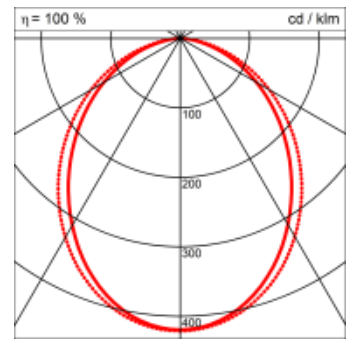

Spezifikationen:

- passive Kühlung
- elektronisches Betriebsgerät integriert

Masse	5630 x 45 x 70 mm
Leuchtmittel	LED
Leuchten-Gesamtlichtstrom	7100 lm
Farbtemperatur	4000K
Leuchten-Lichtausbeute	71.4 lm/W
Farbwiedergabeindex Ra	> 80
Systemleistung	99.5 W
UGR quer / längs	22.5/23.5
Gewicht	11 kg
Dimmung	DALI, switchDim, Casambi
Lebensdauer	50000 h
Schutzart	IP 20