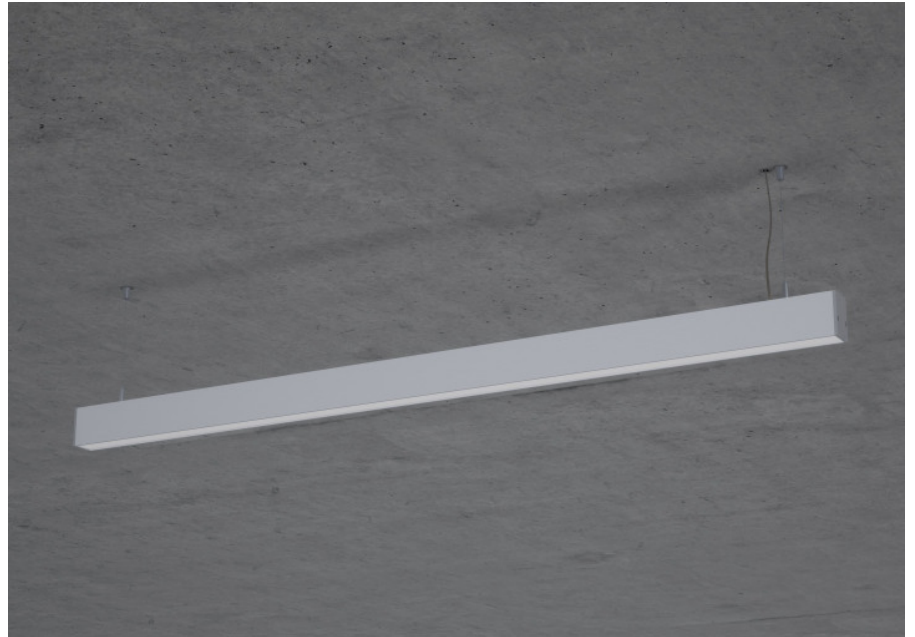

U70 Pendel

U70, der Klassiker unter den Profilleuchten.

Montage

Materialisierung:

Aluminiumprofil stranggepresst und farblos oder farbig eloxiert (auch RAL oder NCS möglich), Polycarbonatfolie opal, 1.5m Kabel transparent und 1.5m Stahlseil

Spezifikationen:

- passive Kühlung
- elektronisches Betriebsgerät integriert

Masse	5630 x 45 x 70 mm
Leuchtmittel	LED
Leuchten-Gesamtlichtstrom	7100 lm
Farbtemperatur	4000K
Leuchten-Lichtausbeute	71.4 lm/W
Farbwiedergabeindex Ra	> 80
Systemleistung	99.5 W
UGR quer / längs	22.5/23.5
Gewicht	11 kg
Dimmung	DALI, switchDim, Casambi
Lebensdauer	50000 h
Schutzart	IP 20