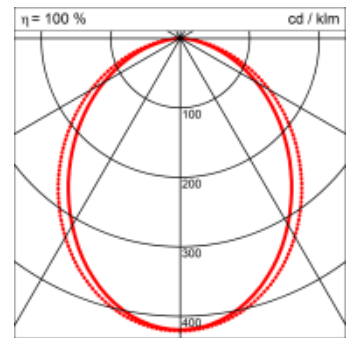

Spezifikationen:

- passive Kühlung
- elektronisches Betriebsgerät integriert

Masse	5350 x 45 x 70 mm
Leuchtmittel	LED
Leuchten-Gesamtlichtstrom	6300 lm
Farbtemperatur	3000K
Leuchten-Lichtausbeute	66.3 lm/W
Farbwiedergabeindex Ra	> 80
Systemleistung	95 W
UGR quer / längs	22.3/23.3
Gewicht	10 kg
Dimmung	DALI, switchDim, Casambi
Lebensdauer	50000 h
Schutzart	IP 20