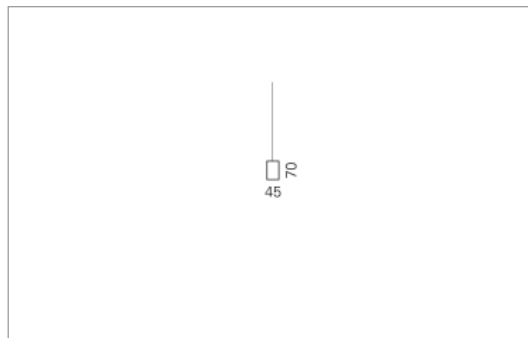

U70 Pendel

U70, der Klassiker unter den Profilleuchten.

Montage

Materialisierung:

Aluminiumprofil stranggepresst und farblos oder farbig eloxiert (auch RAL oder NCS möglich), Polycarbonatfolie opal, 1.5m Kabel transparent und 1.5m Stahlseil

Spezifikationen:

- passive Kühlung
- elektronisches Betriebsgerät integriert

Masse	5350 x 45 x 70 mm
Leuchtmittel	LED
Leuchten-Gesamtlichtstrom	6300 lm
Farbtemperatur	3000K
Leuchten-Lichtausbeute	66.3 lm/W
Farbwiedergabeindex Ra	> 80
Systemleistung	95 W
UGR quer / längs	22.3/23.3
Gewicht	10 kg
Dimmung	DALI, switchDim, Casambi
Lebensdauer	50000 h
Schutzart	IP 20