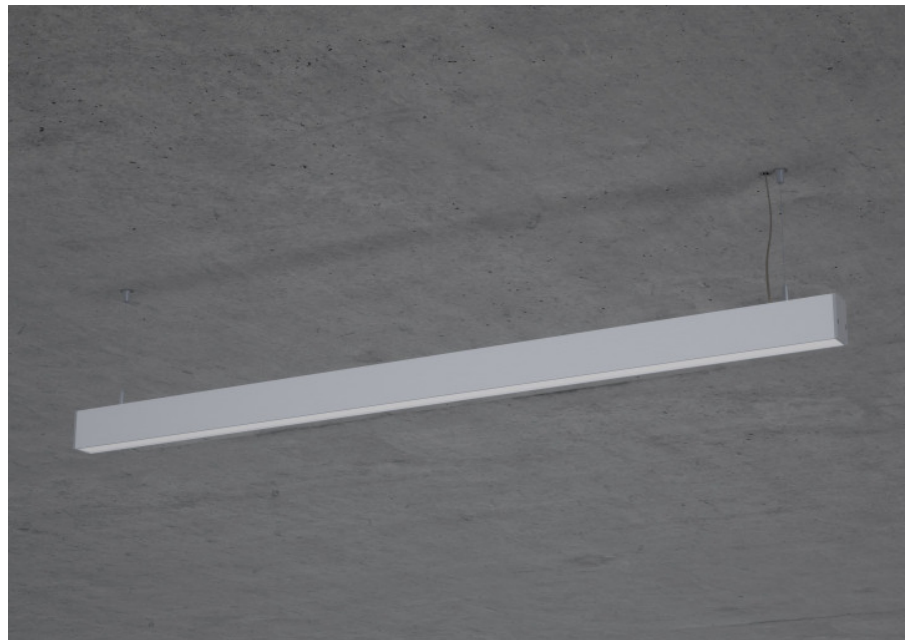

U70 Pendel

U70, der Klassiker unter den Profilleuchten.

Montage

Materialisierung:

Aluminiumprofil stranggepresst und farblos oder farbig eloxiert (auch RAL oder NCS möglich), Polycarbonatfolie opal, 1.5m Kabel transparent und 1.5m Stahlseil

Spezifikationen:

- passive Kühlung
- elektronisches Betriebsgerät integriert

Masse	5070 x 45 x 70 mm
Leuchtmittel	LED
Leuchten-Gesamtlichtstrom	6300 lm
Farbtemperatur	4000K
Leuchten-Lichtausbeute	70 lm/W
Farbwiedergabeindex Ra	> 80
Systemleistung	90 W
UGR quer / längs	22.5/23.5
Gewicht	10 kg
Dimmung	DALI, switchDim, Casambi
Lebensdauer	50000 h
Schutzart	IP 20