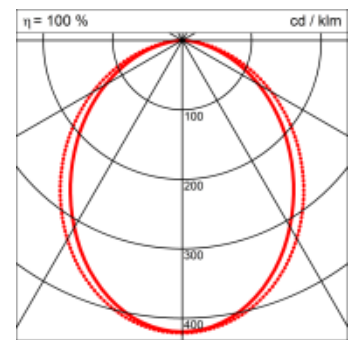

Spezifikationen:

- passive Kühlung
- elektronisches Betriebsgerät integriert

Masse	5070 x 45 x 70 mm
Leuchtmittel	LED
Leuchten-Gesamtlichtstrom	6300 lm
Farbtemperatur	4000K
Leuchten-Lichtausbeute	70 lm/W
Farbwiedergabeindex Ra	> 80
Systemleistung	90 W
UGR quer / längs	22.5/23.5
Gewicht	10 kg
Dimmung	DALI, switchDim, Casambi
Lebensdauer	50000 h
Schutzart	IP 20