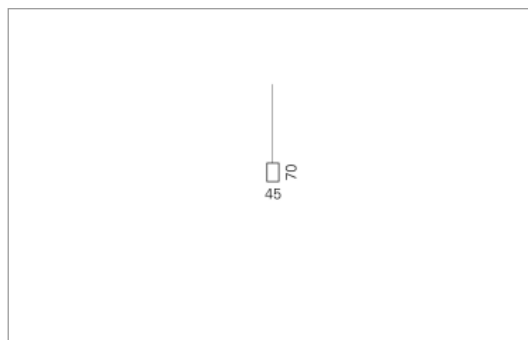

U70 Pendel

U70, der Klassiker unter den Profilleuchten.

Montage

Materialisierung:

Aluminiumprofil stranggepresst und farblos oder farbig eloxiert (auch RAL oder NCS möglich), Polycarbonatfolie opal, 1.5m Kabel transparent und 1.5m Stahlseil

Spezifikationen:

- passive Kühlung
- elektronisches Betriebsgerät integriert

Masse	5070 x 45 x 70 mm
Leuchtmittel	LED
Leuchten-Gesamtlichtstrom	6300 lm
Farbtemperatur	4000K
Leuchten-Lichtausbeute	70 lm/W
Farbwiedergabeindex Ra	> 80
Systemleistung	90 W
UGR quer / längs	22.5/23.5
Gewicht	10 kg
Dimmung	DALI, switchDim, Casambi
Lebensdauer	50000 h
Schutzart	IP 20