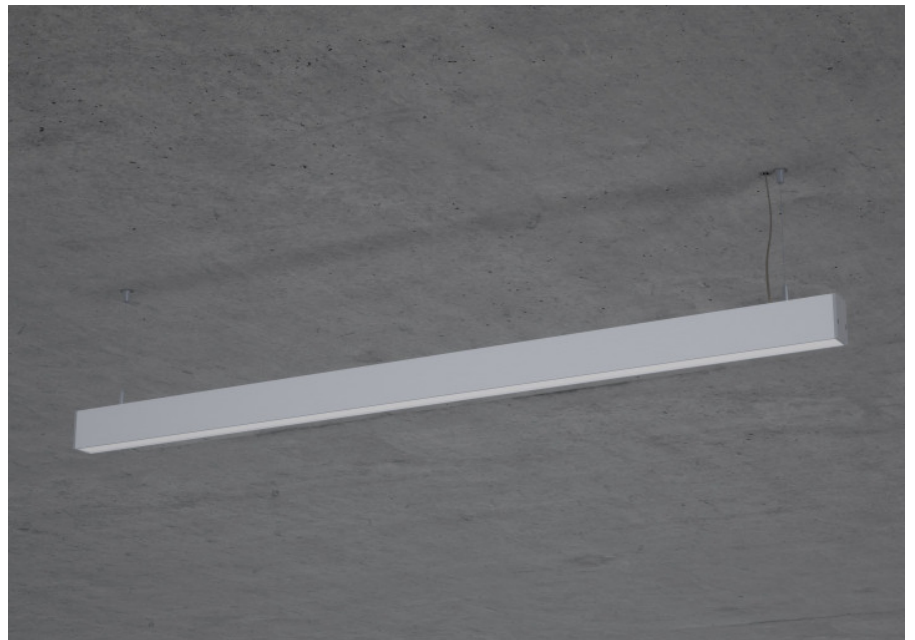

U70 Pendel

U70, der Klassiker unter den Profilleuchten.

Montage

Materialisierung:

Aluminiumprofil stranggepresst und farblos oder farbig eloxiert (auch RAL oder NCS möglich), Polycarbonatfolie opal, 1.5m Kabel transparent und 1.5m Stahlseil

Spezifikationen:

- passive Kühlung
- elektronisches Betriebsgerät integriert

Masse	5070 x 45 x 70 mm
Leuchtmittel	LED
Leuchten-Gesamtlichtstrom	6000 lm
Farbtemperatur	3000K
Leuchten-Lichtausbeute	66.7 lm/W
Farbwiedergabeindex Ra	> 80
Systemleistung	90 W
UGR quer / längs	22.3/23.3
Gewicht	10 kg
Dimmung	DALI, switchDim, Casambi
Lebensdauer	50000 h
Schutzart	IP 20

Lichtstrom und elektrische Leistungsangabe unterliegen Initial einer Toleranz von bis zu +/- 10%, Farbtemperatur bis zu +/-150 Kelvin vom Nominalwert.