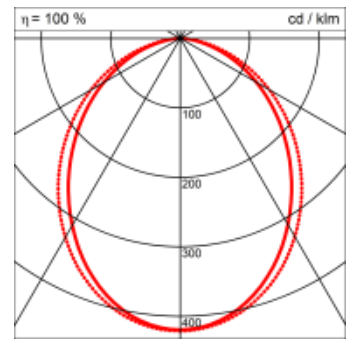

Spezifikationen:

- passive Kühlung
- elektronisches Betriebsgerät integriert

Masse	4790 x 45 x 70 mm
Leuchtmittel	LED
Leuchten-Gesamtlichtstrom	6000 lm
Farbtemperatur	4000K
Leuchten-Lichtausbeute	70.4 lm/W
Farbwiedergabeindex Ra	> 80
Systemleistung	85.2 W
UGR quer / längs	22.5/23.5
Gewicht	9 kg
Dimmung	DALI, switchDim, Casambi
Lebensdauer	50000 h
Schutzart	IP 20