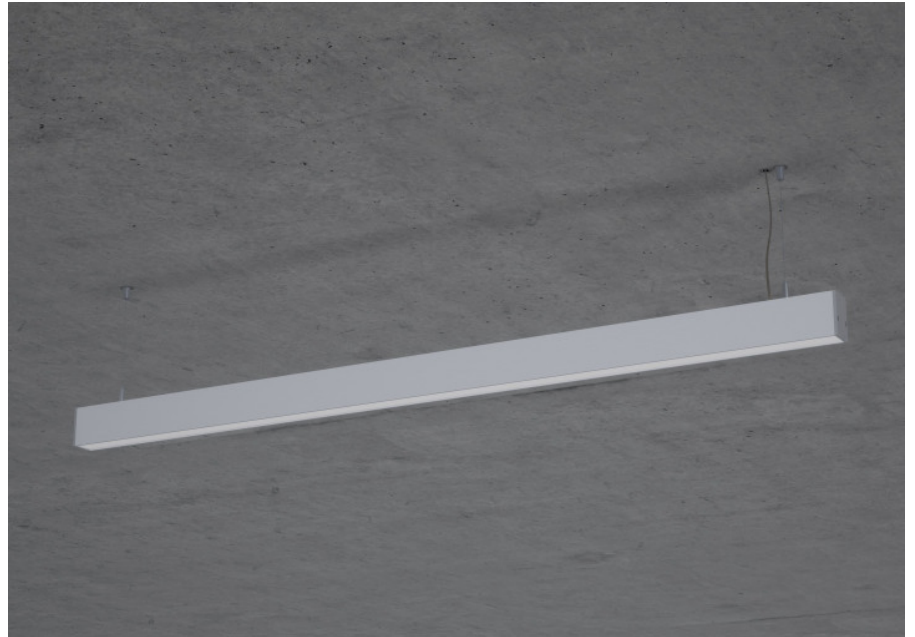

U70 Pendel

U70, der Klassiker unter den Profilleuchten.

Montage

Materialisierung:

Aluminiumprofil stranggepresst und farblos oder farbig eloxiert (auch RAL oder NCS möglich), Polycarbonatfolie opal, 1.5m Kabel transparent und 1.5m Stahlseil

Spezifikationen:

- passive Kühlung
- elektronisches Betriebsgerät integriert

Masse	4790 x 45 x 70 mm
Leuchtmittel	LED
Leuchten-Gesamtlichtstrom	5700 lm
Farbtemperatur	3000K
Leuchten-Lichtausbeute	66.9 lm/W
Farbwiedergabeindex Ra	> 80
Systemleistung	85.2 W
UGR quer / längs	22.3/23.3
Gewicht	9 kg
Dimmung	DALI, switchDim, Casambi
Lebensdauer	50000 h
Schutzart	IP 20