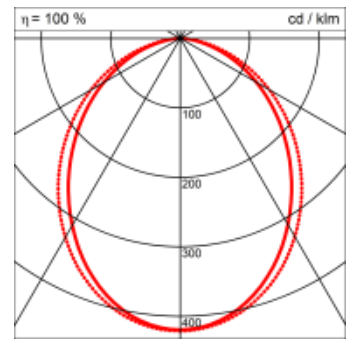

Spezifikationen:

- passive Kühlung
- elektronisches Betriebsgerät integriert

Masse	4790 x 45 x 70 mm
Leuchtmittel	LED
Leuchten-Gesamtlichtstrom	5700 lm
Farbtemperatur	3000K
Leuchten-Lichtausbeute	66.9 lm/W
Farbwiedergabeindex Ra	> 80
Systemleistung	85.2 W
UGR quer / längs	22.3/23.3
Gewicht	9 kg
Dimmung	DALI, switchDim, Casambi
Lebensdauer	50000 h
Schutzart	IP 20