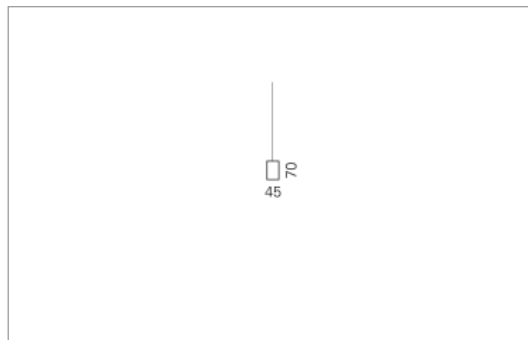

U70 Pendel

U70, der Klassiker unter den Profilleuchten.

Montage

Materialisierung:

Aluminiumprofil stranggepresst und farblos oder farbig eloxiert (auch RAL oder NCS möglich), Polycarbonatfolie opal, 1.5m Kabel transparent und 1.5m Stahlseil

Spezifikationen:

- passive Kühlung
- elektronisches Betriebsgerät integriert

Masse	4790 x 45 x 70 mm
Leuchtmittel	LED
Leuchten-Gesamtlichtstrom	5700 lm
Farbtemperatur	3000K
Leuchten-Lichtausbeute	66.9 lm/W
Farbwiedergabeindex Ra	> 80
Systemleistung	85.2 W
UGR quer / längs	22.3/23.3
Gewicht	9 kg
Dimmung	DALI, switchDim, Casambi
Lebensdauer	50000 h
Schutzart	IP 20