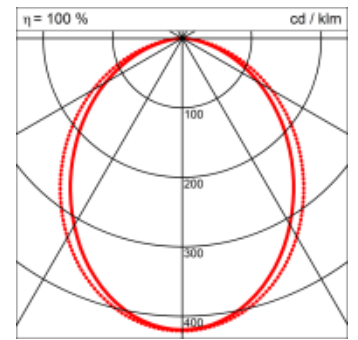

Spezifikationen:

- passive Kühlung
- elektronisches Betriebsgerät integriert

Masse	4510 x 45 x 70 mm
Leuchtmittel	LED
Leuchten-Gesamtlichtstrom	5600 lm
Farbtemperatur	4000K
Leuchten-Lichtausbeute	70 lm/W
Farbwiedergabeindex Ra	> 80
Systemleistung	80 W
UGR quer / längs	22.5/23.5
Gewicht	8.5 kg
Dimmung	DALI, switchDim, Casambi
Lebensdauer	50000 h
Schutzart	IP 20