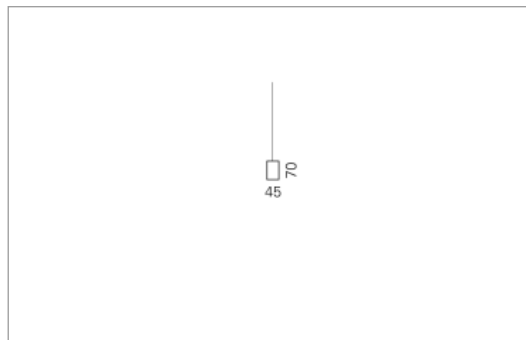

U70 Pendel

U70, der Klassiker unter den Profilleuchten.

Montage

Materialisierung:

Aluminiumprofil stranggepresst und farblos oder farbig eloxiert (auch RAL oder NCS möglich), Polycarbonatfolie opal, 1.5m Kabel transparent und 1.5m Stahlseil

Spezifikationen:

- passive Kühlung
- elektronisches Betriebsgerät integriert

Masse	4510 x 45 x 70 mm
Leuchtmittel	LED
Leuchten-Gesamtlichtstrom	5600 lm
Farbtemperatur	4000K
Leuchten-Lichtausbeute	70 lm/W
Farbwiedergabeindex Ra	> 80
Systemleistung	80 W
UGR quer / längs	22.5/23.5
Gewicht	8.5 kg
Dimmung	DALI, switchDim, Casambi
Lebensdauer	50000 h
Schutzart	IP 20