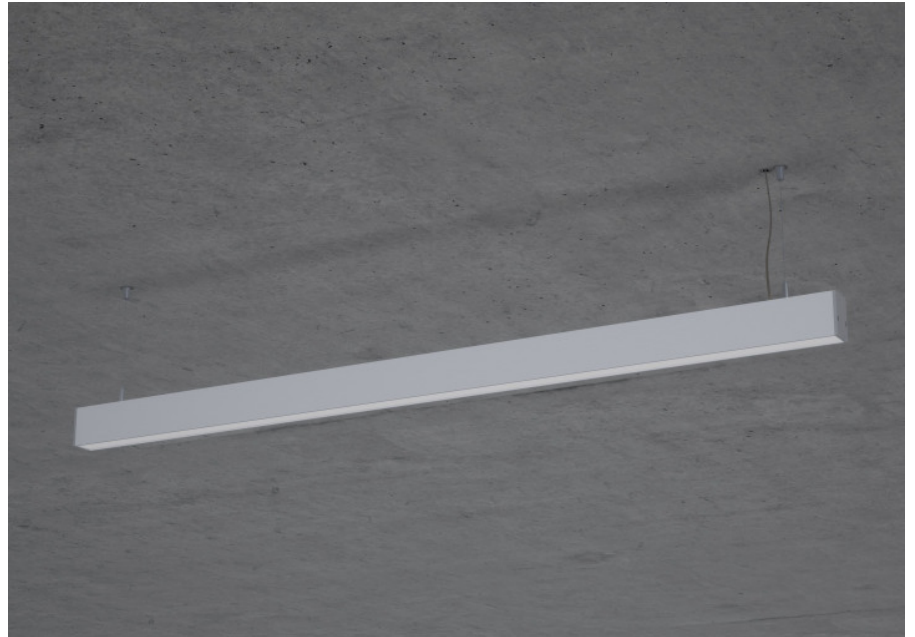

U70 Pendel

U70, der Klassiker unter den Profilleuchten.

Montage

Materialisierung:

Aluminiumprofil stranggepresst und farblos oder farbig eloxiert (auch RAL oder NCS möglich), Polycarbonatfolie opal, 1.5m Kabel transparent und 1.5m Stahlseil

Spezifikationen:

- passive Kühlung
- elektronisches Betriebsgerät integriert

Masse	4510 x 45 x 70 mm
Leuchtmittel	LED
Leuchten-Gesamtlichtstrom	5300 lm
Farbtemperatur	3000K
Leuchten-Lichtausbeute	66.3 lm/W
Farbwiedergabeindex Ra	> 80
Systemleistung	80 W
UGR quer / längs	22.3/23.3
Gewicht	8.5 kg
Dimmung	DALI, switchDim, Casambi
Lebensdauer	50000 h
Schutzart	IP 20