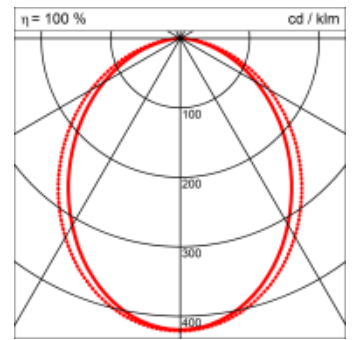

Spezifikationen:

- passive Kühlung
- elektronisches Betriebsgerät integriert

Masse	4510 x 45 x 70 mm
Leuchtmittel	LED
Leuchten-Gesamtlichtstrom	5300 lm
Farbtemperatur	3000K
Leuchten-Lichtausbeute	66.3 lm/W
Farbwiedergabeindex Ra	> 80
Systemleistung	80 W
UGR quer / längs	22.3/23.3
Gewicht	8.5 kg
Dimmung	DALI, switchDim, Casambi
Lebensdauer	50000 h
Schutzart	IP 20