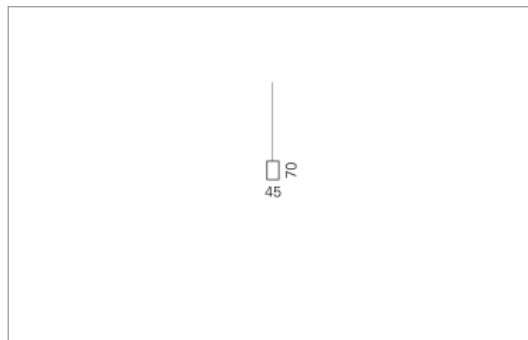

U70 Pendel

U70, der Klassiker unter den Profilleuchten.

Montage

Materialisierung:

Aluminiumprofil stranggepresst und farblos oder farbig eloxiert (auch RAL oder NCS möglich), Polycarbonatfolie opal, 1.5m Kabel transparent und 1.5m Stahlseil

Spezifikationen:

- passive Kühlung
- elektronisches Betriebsgerät integriert

Masse	4510 x 45 x 70 mm
Leuchtmittel	LED
Leuchten-Gesamtlichtstrom	5300 lm
Farbtemperatur	3000K
Leuchten-Lichtausbeute	66.3 lm/W
Farbwiedergabeindex Ra	> 80
Systemleistung	80 W
UGR quer / längs	22.3/23.3
Gewicht	8.5 kg
Dimmung	DALI, switchDim, Casambi
Lebensdauer	50000 h
Schutzart	IP 20