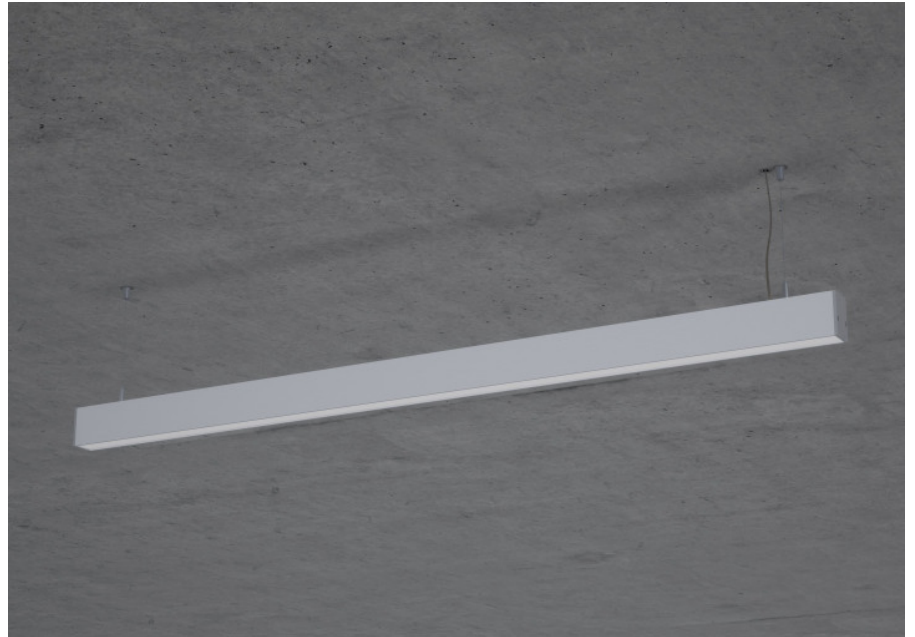

U70 Pendel

U70, der Klassiker unter den Profilleuchten.

Montage

Materialisierung:

Aluminiumprofil stranggepresst und farblos oder farbig eloxiert (auch RAL oder NCS möglich), Polycarbonatfolie opal, 1.5m Kabel transparent und 1.5m Stahlseil

Spezifikationen:

- passive Kühlung
- elektronisches Betriebsgerät integriert

Masse	3390 x 45 x 70 mm
Leuchtmittel	LED
Leuchten-Gesamtlichtstrom	4200 lm
Farbtemperatur	4000K
Leuchten-Lichtausbeute	70.1 lm/W
Farbwiedergabeindex Ra	> 80
Systemleistung	59.9 W
UGR quer / längs	22.5/23.5
Gewicht	6 kg
Dimmung	DALI, switchDim, Casambi
Lebensdauer	50000 h
Schutzart	IP 20