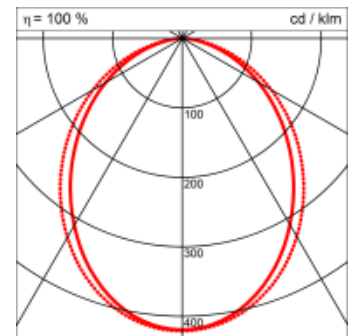

Spezifikationen:

- passive Kühlung
- elektronisches Betriebsgerät integriert

Masse	3390 x 45 x 70 mm
Leuchtmittel	LED
Leuchten-Gesamtlichtstrom	4200 lm
Farbtemperatur	4000K
Leuchten-Lichtausbeute	70.1 lm/W
Farbwiedergabeindex Ra	> 80
Systemleistung	59.9 W
UGR quer / längs	22.5/23.5
Gewicht	6 kg
Dimmung	DALI, switchDim, Casambi
Lebensdauer	50000 h
Schutzart	IP 20