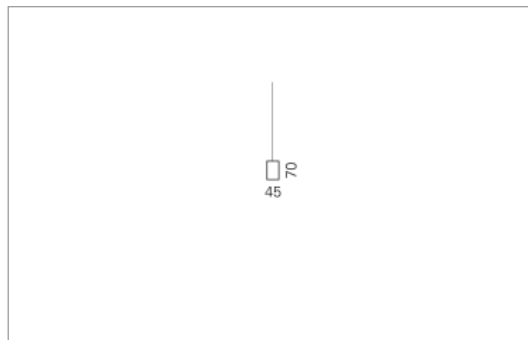

U70 Pendel

U70, der Klassiker unter den Profilleuchten.

Montage

Materialisierung:

Aluminiumprofil stranggepresst und farblos oder farbig eloxiert (auch RAL oder NCS möglich), Polycarbonatfolie opal, 1.5m Kabel transparent und 1.5m Stahlseil

Spezifikationen:

- passive Kühlung
- elektronisches Betriebsgerät integriert

Masse	3390 x 45 x 70 mm
Leuchtmittel	LED
Leuchten-Gesamtlichtstrom	4200 lm
Farbtemperatur	4000K
Leuchten-Lichtausbeute	70.1 lm/W
Farbwiedergabeindex Ra	> 80
Systemleistung	59.9 W
UGR quer / längs	22.5/23.5
Gewicht	6 kg
Dimmung	DALI, switchDim, Casambi
Lebensdauer	50000 h
Schutzart	IP 20