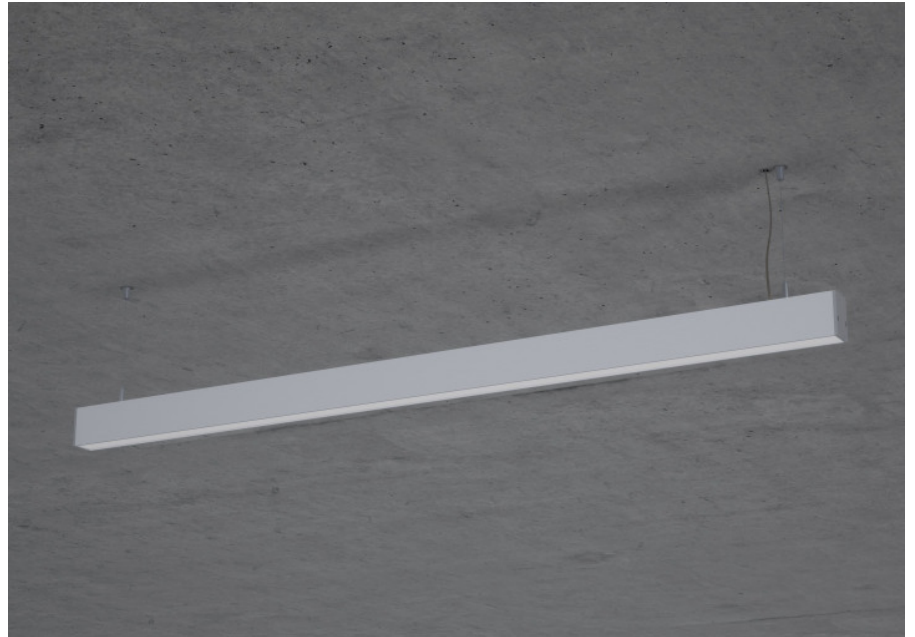

U70 Pendel

U70, der Klassiker unter den Profilleuchten.

Montage

Materialisierung:

Aluminiumprofil stranggepresst und farblos oder farbig eloxiert (auch RAL oder NCS möglich), Polycarbonatfolie opal, 1.5m Kabel transparent und 1.5m Stahlseil

Spezifikationen:

- passive Kühlung
- elektronisches Betriebsgerät integriert

Masse	3390 x 45 x 70 mm
Leuchtmittel	LED
Leuchten-Gesamtlichtstrom	4000 lm
Farbtemperatur	3000K
Leuchten-Lichtausbeute	66.8 lm/W
Farbwiedergabeindex Ra	> 80
Systemleistung	59.9 W
UGR quer / längs	22.3/23.3
Gewicht	6 kg
Dimmung	DALI, switchDim, Casambi
Lebensdauer	50000 h
Schutzart	IP 20