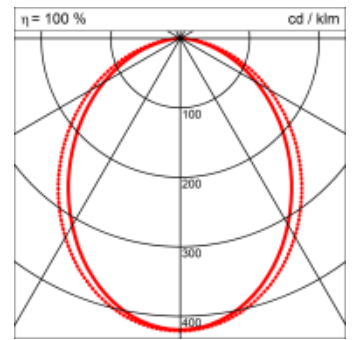

Spezifikationen:

- passive Kühlung
- elektronisches Betriebsgerät integriert

Masse	3390 x 45 x 70 mm
Leuchtmittel	LED
Leuchten-Gesamtlichtstrom	4000 lm
Farbtemperatur	3000K
Leuchten-Lichtausbeute	66.8 lm/W
Farbwiedergabeindex Ra	> 80
Systemleistung	59.9 W
UGR quer / längs	22.3/23.3
Gewicht	6 kg
Dimmung	DALI, switchDim, Casambi
Lebensdauer	50000 h
Schutzart	IP 20