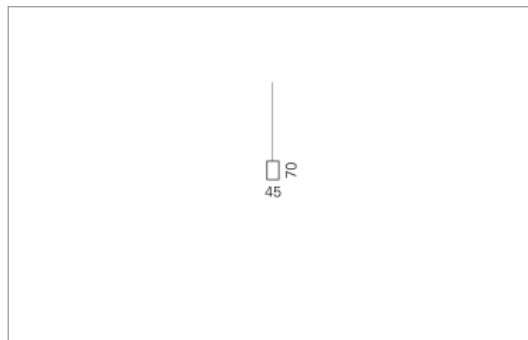

U70 Pendel

U70, der Klassiker unter den Profilleuchten.

Montage

Materialisierung:

Aluminiumprofil stranggepresst und farblos oder farbig eloxiert (auch RAL oder NCS möglich), Polycarbonatfolie opal, 1.5m Kabel transparent und 1.5m Stahlseil

Spezifikationen:

- passive Kühlung
- elektronisches Betriebsgerät integriert

Masse	3390 x 45 x 70 mm
Leuchtmittel	LED
Leuchten-Gesamtlichtstrom	4000 lm
Farbtemperatur	3000K
Leuchten-Lichtausbeute	66.8 lm/W
Farbwiedergabeindex Ra	> 80
Systemleistung	59.9 W
UGR quer / längs	22.3/23.3
Gewicht	6 kg
Dimmung	DALI, switchDim, Casambi
Lebensdauer	50000 h
Schutzart	IP 20