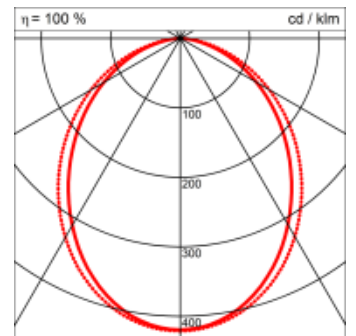

Spezifikationen:

- passive Kühlung
- elektronisches Betriebsgerät integriert

Masse	3110 x 45 x 70 mm
Leuchtmittel	LED
Leuchten-Gesamtlichtstrom	3700 lm
Farbtemperatur	3000K
Leuchten-Lichtausbeute	67.3 lm/W
Farbwiedergabeindex Ra	> 80
Systemleistung	55 W
UGR quer / längs	22.3/23.3
Gewicht	6 kg
Dimmung	DALI, switchDim, Casambi
Lebensdauer	50000 h
Schutzart	IP 20