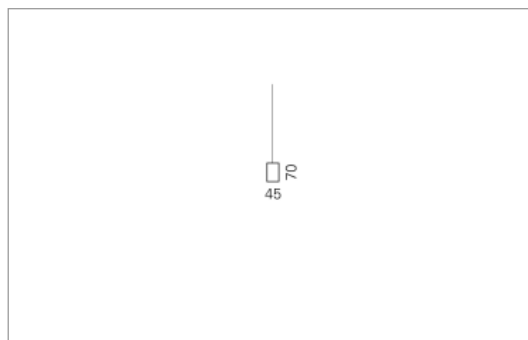

U70 Pendel

U70, der Klassiker unter den Profilleuchten.

Montage

Materialisierung:

Aluminiumprofil stranggepresst und farblos oder farbig eloxiert (auch RAL oder NCS möglich), Polycarbonatfolie opal, 1.5m Kabel transparent und 1.5m Stahlseil

Spezifikationen:

- passive Kühlung
- elektronisches Betriebsgerät integriert

Masse	2830 x 45 x 70 mm
Leuchtmittel	LED
Leuchten-Gesamtlichtstrom	3500 lm
Farbtemperatur	4000K
Leuchten-Lichtausbeute	70 lm/W
Farbwiedergabeindex Ra	> 80
Systemleistung	50 W
UGR quer / längs	22.5/23.4
Gewicht	5.5 kg
Dimmung	DALI, switchDim, Casambi
Lebensdauer	50000 h
Schutzart	IP 20