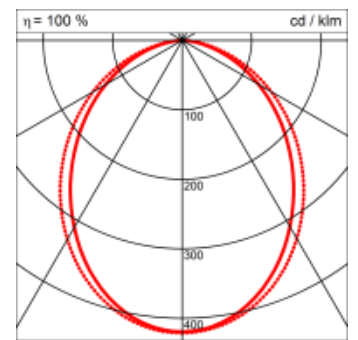

Spezifikationen:

- passive Kühlung
- elektronisches Betriebsgerät integriert

Masse	2830 x 45 x 70 mm
Leuchtmittel	LED
Leuchten-Gesamtlichtstrom	3500 lm
Farbtemperatur	4000K
Leuchten-Lichtausbeute	70 lm/W
Farbwiedergabeindex Ra	> 80
Systemleistung	50 W
UGR quer / längs	22.5/23.4
Gewicht	5.5 kg
Dimmung	DALI, switchDim, Casambi
Lebensdauer	50000 h
Schutzart	IP 20