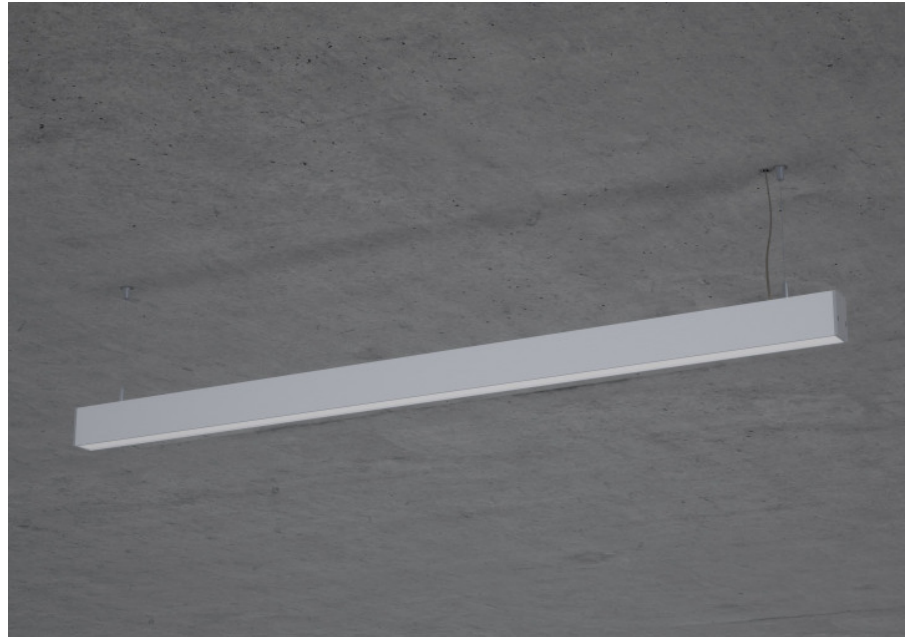

U70 Pendel

U70, der Klassiker unter den Profilleuchten.

Montage

Materialisierung:

Aluminiumprofil stranggepresst und farblos oder farbig eloxiert (auch RAL oder NCS möglich), Polycarbonatfolie opal, 1.5m Kabel transparent und 1.5m Stahlseil

Spezifikationen:

- passive Kühlung
- elektronisches Betriebsgerät integriert

Masse	2830 x 45 x 70 mm
Leuchtmittel	LED
Leuchten-Gesamtlichtstrom	3500 lm
Farbtemperatur	4000K
Leuchten-Lichtausbeute	70 lm/W
Farbwiedergabeindex Ra	> 80
Systemleistung	50 W
UGR quer / längs	22.5/23.4
Gewicht	5.5 kg
Dimmung	DALI, switchDim, Casambi
Lebensdauer	50000 h
Schutzart	IP 20