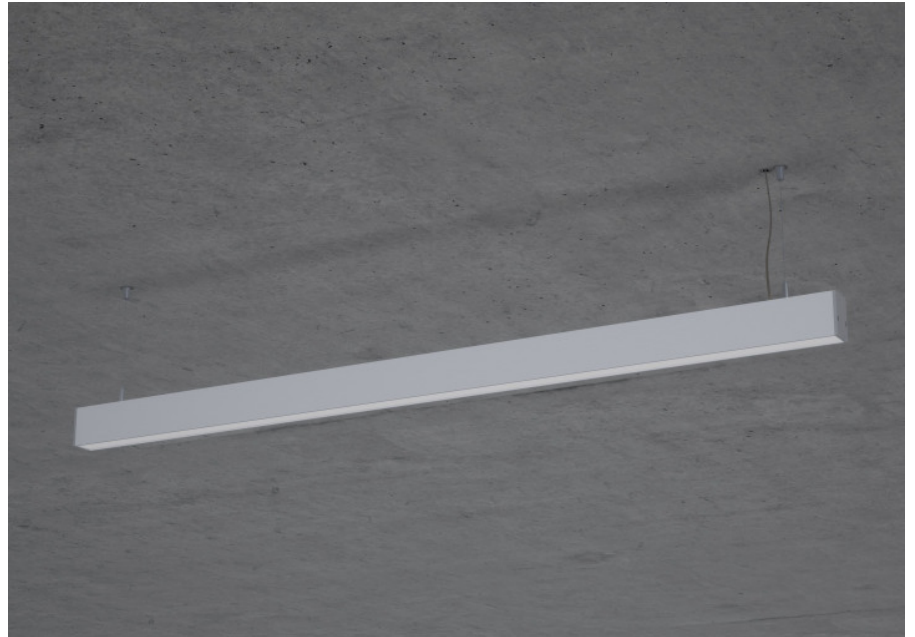

U70 Pendel

U70, der Klassiker unter den Profilleuchten.

Montage

Materialisierung:

Aluminiumprofil stranggepresst und farblos oder farbig eloxiert (auch RAL oder NCS möglich), Polycarbonatfolie opal, 1.5m Kabel transparent und 1.5m Stahlseil

Spezifikationen:

- passive Kühlung
- elektronisches Betriebsgerät integriert

Masse	2550 x 45 x 70 mm
Leuchtmittel	LED
Leuchten-Gesamtlichtstrom	3000 lm
Farbtemperatur	3000K
Leuchten-Lichtausbeute	58.4 lm/W
Farbwiedergabeindex Ra	> 80
Systemleistung	51.4 W
UGR quer / längs	22.3/23.3
Gewicht	5 kg
Dimmung	DALI, switchDim, Casambi
Lebensdauer	50000 h
Schutzart	IP 20