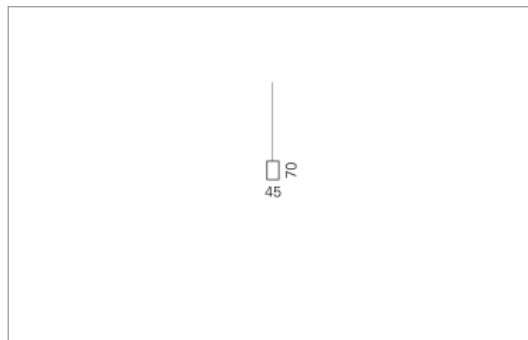

U70 Pendel

U70, der Klassiker unter den Profilleuchten.

Montage

Materialisierung:

Aluminiumprofil stranggepresst und farblos oder farbig eloxiert (auch RAL oder NCS möglich), Polycarbonatfolie opal, 1.5m Kabel transparent und 1.5m Stahlseil

Spezifikationen:

- passive Kühlung
- elektronisches Betriebsgerät integriert

Masse	2550 x 45 x 70 mm
Leuchtmittel	LED
Leuchten-Gesamtlichtstrom	3000 lm
Farbtemperatur	3000K
Leuchten-Lichtausbeute	58.4 lm/W
Farbwiedergabeindex Ra	> 80
Systemleistung	51.4 W
UGR quer / längs	22.3/23.3
Gewicht	5 kg
Dimmung	DALI, switchDim, Casambi
Lebensdauer	50000 h
Schutzart	IP 20