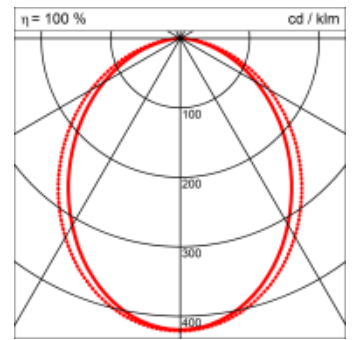

Spezifikationen:

- passive Kühlung
- elektronisches Betriebsgerät integriert

Masse	2550 x 45 x 70 mm
Leuchtmittel	LED
Leuchten-Gesamtlichtstrom	3000 lm
Farbtemperatur	3000K
Leuchten-Lichtausbeute	58.4 lm/W
Farbwiedergabeindex Ra	> 80
Systemleistung	51.4 W
UGR quer / längs	22.3/23.3
Gewicht	5 kg
Dimmung	DALI, switchDim, Casambi
Lebensdauer	50000 h
Schutzart	IP 20