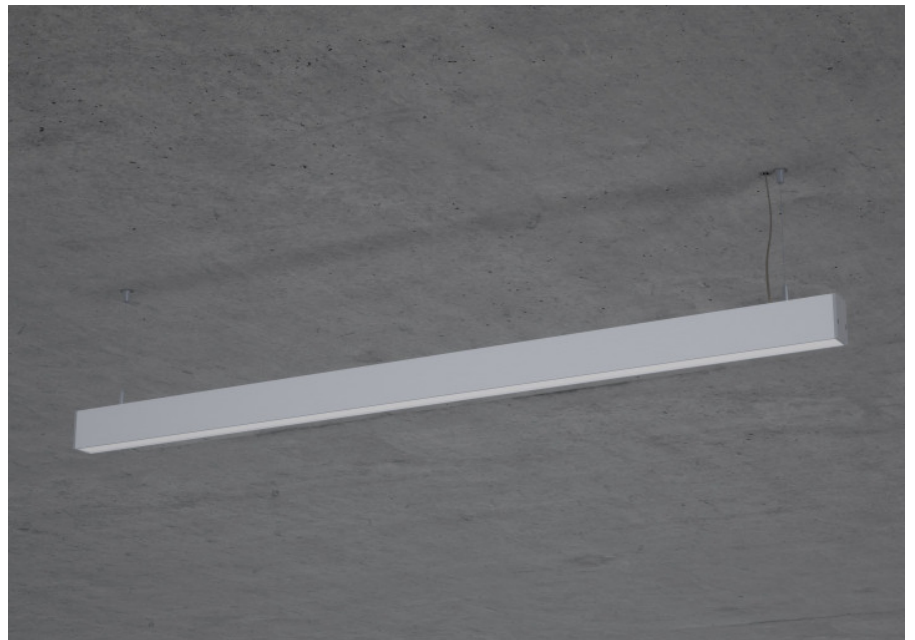

U70 Pendel

U70, der Klassiker unter den Profilleuchten.

Montage

Materialisierung:

Aluminiumprofil stranggepresst und farblos oder farbig eloxiert (auch RAL oder NCS möglich), Polycarbonatfolie opal, 1.5m Kabel transparent und 1.5m Stahlseil

Spezifikationen:

- passive Kühlung
- elektronisches Betriebsgerät integriert

Masse	2550 x 45 x 70 mm
Leuchtmittel	LED
Leuchten-Gesamtlichtstrom	3100 lm
Farbtemperatur	4000K
Leuchten-Lichtausbeute	60.3 lm/W
Farbwiedergabeindex Ra	> 80
Systemleistung	51.4 W
UGR quer / längs	22.4/23.4
Gewicht	5 kg
Dimmung	DALI, switchDim, Casambi
Lebensdauer	50000 h
Schutzart	IP 20