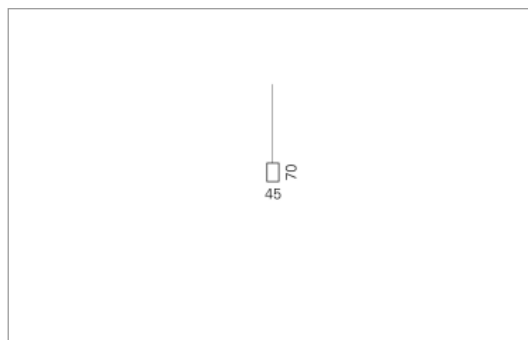

U70 Pendel

U70, der Klassiker unter den Profilleuchten.

Montage

Materialisierung:

Aluminiumprofil stranggepresst und farblos oder farbig eloxiert (auch RAL oder NCS möglich), Polycarbonatfolie opal, 1.5m Kabel transparent und 1.5m Stahlseil

Spezifikationen:

- passive Kühlung
- elektronisches Betriebsgerät integriert

Masse	2550 x 45 x 70 mm
Leuchtmittel	LED
Leuchten-Gesamtlichtstrom	3100 lm
Farbtemperatur	4000K
Leuchten-Lichtausbeute	60.3 lm/W
Farbwiedergabeindex Ra	> 80
Systemleistung	51.4 W
UGR quer / längs	22.4/23.4
Gewicht	5 kg
Dimmung	DALI, switchDim, Casambi
Lebensdauer	50000 h
Schutzart	IP 20