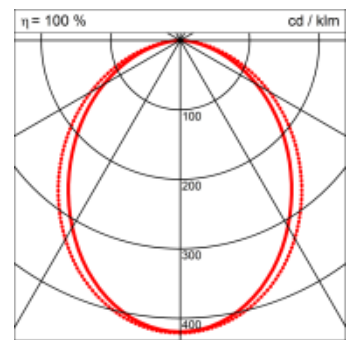

Spezifikationen:

- passive Kühlung
- elektronisches Betriebsgerät integriert

Masse	2550 x 45 x 70 mm
Leuchtmittel	LED
Leuchten-Gesamtlichtstrom	3100 lm
Farbtemperatur	4000K
Leuchten-Lichtausbeute	60.3 lm/W
Farbwiedergabeindex Ra	> 80
Systemleistung	51.4 W
UGR quer / längs	22.4/23.4
Gewicht	5 kg
Dimmung	DALI, switchDim, Casambi
Lebensdauer	50000 h
Schutzart	IP 20