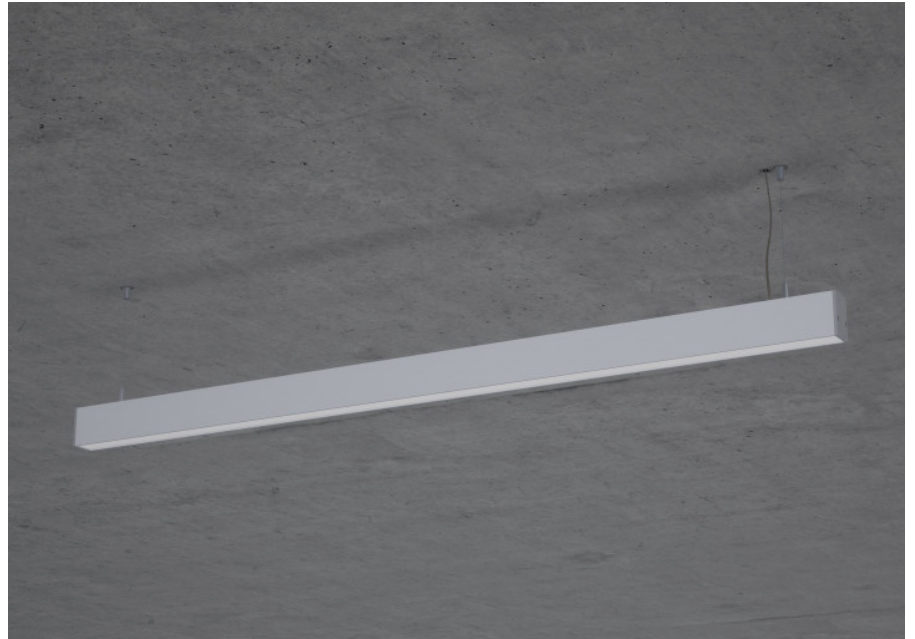

U70 Pendel

U70, der Klassiker unter den Profilleuchten.

Montage

Materialisierung:

Aluminiumprofil stranggepresst und farblos oder farbig eloxiert (auch RAL oder NCS möglich), Polycarbonatfolie opal, 1.5m Kabel transparent und 1.5m Stahlseil

Spezifikationen:

- passive Kühlung
- elektronisches Betriebsgerät integriert

Masse	1990 x 45 x 70 mm
Leuchtmittel	LED
Leuchten-Gesamtlichtstrom	2500 lm
Farbtemperatur	4000K
Leuchten-Lichtausbeute	70.8 lm/W
Farbwiedergabeindex Ra	> 80
Systemleistung	35.3 W
UGR quer / längs	22.5/23.5
Gewicht	4 kg
Dimmung	switchDim, DALI, Casambi
Lebensdauer	50000 h
Schutzart	IP 20

Lichtstrom und elektrische Leistungsangabe unterliegen Initial einer Toleranz von bis zu +/- 10%, Farbtemperatur bis zu +/-150 Kelvin vom Nominalwert.