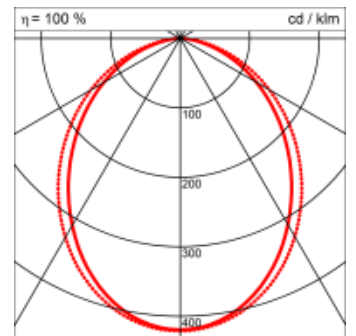

Spezifikationen:

- passive Kühlung
- elektronisches Betriebsgerät integriert

Masse	1710 x 45 x 70 mm
Leuchtmittel	LED
Leuchten-Gesamtlichtstrom	2100 lm
Farbtemperatur	4000K
Leuchten-Lichtausbeute	68.4 lm/W
Farbwiedergabeindex Ra	> 80
Systemleistung	30.7 W
UGR quer / längs	22.4/23.4
Gewicht	4 kg
Dimmung	switchDim, DALI, Casambi
Lebensdauer	50000 h
Schutzart	IP 20