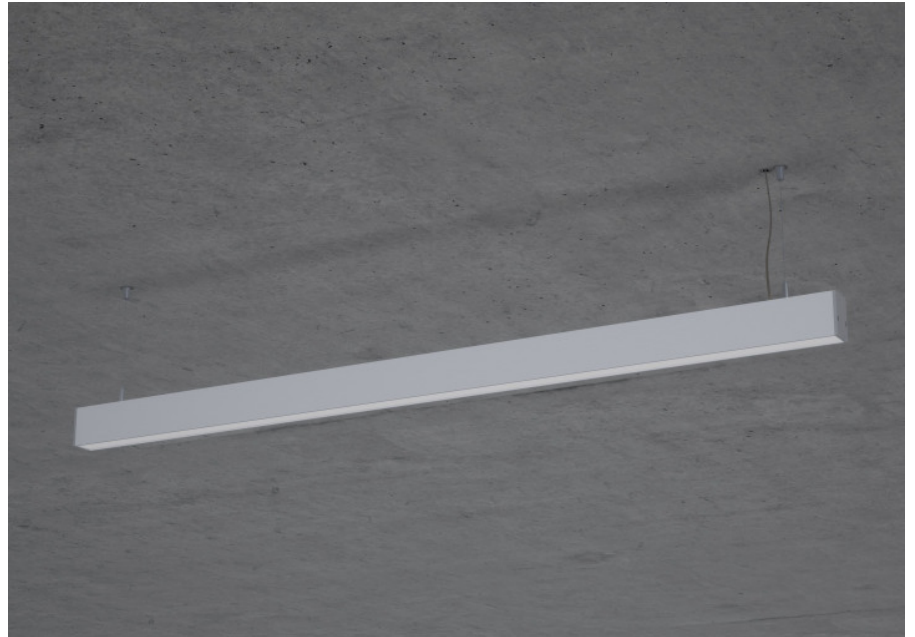

U70 Pendel

U70, der Klassiker unter den Profilleuchten.

Montage

Materialisierung:

Aluminiumprofil stranggepresst und farblos oder farbig eloxiert (auch RAL oder NCS möglich), Polycarbonatfolie opal, 1.5m Kabel transparent und 1.5m Stahlseil

Spezifikationen:

- passive Kühlung
- elektronisches Betriebsgerät integriert

Masse	1710 x 45 x 70 mm
Leuchtmittel	LED
Leuchten-Gesamtlichtstrom	2100 lm
Farbtemperatur	4000K
Leuchten-Lichtausbeute	68.4 lm/W
Farbwiedergabeindex Ra	> 80
Systemleistung	30.7 W
UGR quer / längs	22.4/23.4
Gewicht	4 kg
Dimmung	switchDim, DALI, Casambi
Lebensdauer	50000 h
Schutzart	IP 20