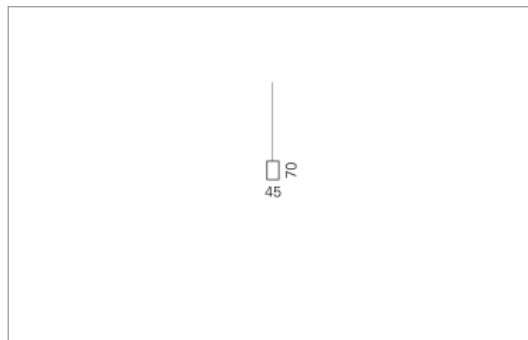

U70 Pendel

U70, der Klassiker unter den Profilleuchten.

Montage

Materialisierung:

Aluminiumprofil stranggepresst und farblos oder farbig eloxiert (auch RAL oder NCS möglich), Polycarbonatfolie opal, 1.5m Kabel transparent und 1.5m Stahlseil

Spezifikationen:

- passive Kühlung
- elektronisches Betriebsgerät integriert

Masse	1710 x 45 x 70 mm
Leuchtmittel	LED
Leuchten-Gesamtlichtstrom	2100 lm
Farbtemperatur	4000K
Leuchten-Lichtausbeute	68.4 lm/W
Farbwiedergabeindex Ra	> 80
Systemleistung	30.7 W
UGR quer / längs	22.4/23.4
Gewicht	4 kg
Dimmung	switchDim, DALI, Casambi
Lebensdauer	50000 h
Schutzart	IP 20