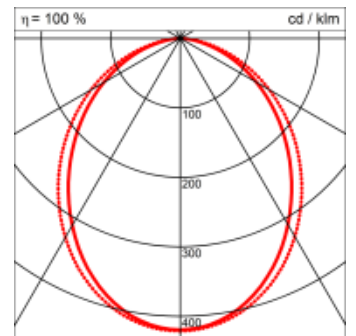

Spezifikationen:

- passive Kühlung
- elektronisches Betriebsgerät integriert

Masse	1710 x 45 x 70 mm
Leuchtmittel	LED
Leuchten-Gesamtlichtstrom	2000 lm
Farbtemperatur	3000K
Leuchten-Lichtausbeute	65.2 lm/W
Farbwiedergabeindex Ra	> 80
Systemleistung	30.7 W
UGR quer / längs	22.3/23.3
Gewicht	4 kg
Dimmung	switchDim, DALI, Casambi
Lebensdauer	50000 h
Schutzart	IP 20