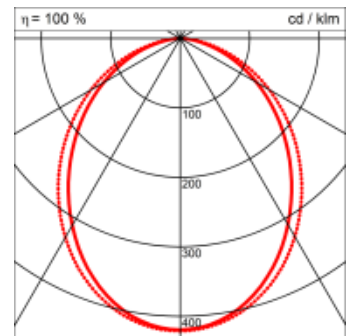

Spezifikationen:

- passive Kühlung
- elektronisches Betriebsgerät integriert

Masse	1430 x 45 x 70 mm
Leuchtmittel	LED
Leuchten-Gesamtlichtstrom	1700 lm
Farbtemperatur	3000K
Leuchten-Lichtausbeute	63.7 lm/W
Farbwiedergabeindex Ra	> 80
Systemleistung	26.7 W
UGR quer / längs	22.3/23.3
Gewicht	3.5 kg
Dimmung	switchDim, DALI, Casambi
Lebensdauer	50000 h
Schutzart	IP 20