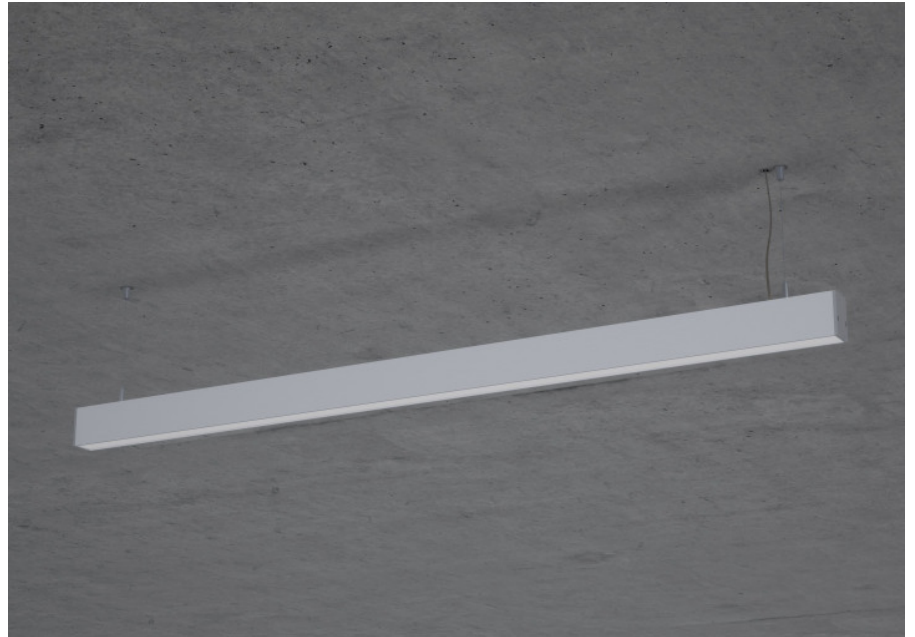

U70 Pendel

U70, der Klassiker unter den Profilleuchten.

Montage

Materialisierung:

Aluminiumprofil stranggepresst und farblos oder farbig eloxiert (auch RAL oder NCS möglich), Polycarbonatfolie opal, 1.5m Kabel transparent und 1.5m Stahlseil

Spezifikationen:

- passive Kühlung
- elektronisches Betriebsgerät integriert

Masse	1160 x 45 x 70 mm
Leuchtmittel	LED
Leuchten-Gesamtlichtstrom	1400 lm
Farbtemperatur	4000K
Leuchten-Lichtausbeute	65.4 lm/W
Farbwiedergabeindex Ra	> 80
Systemleistung	21.4 W
UGR quer / längs	22.4/23.4
Gewicht	3 kg
Dimmung	switchDim, DALI, Casambi
Lebensdauer	50000 h
Schutzart	IP 20

Lichtstrom und elektrische Leistungsangabe unterliegen Initial einer Toleranz von bis zu +/- 10%, Farbtemperatur bis zu +/-150 Kelvin vom Nominalwert.