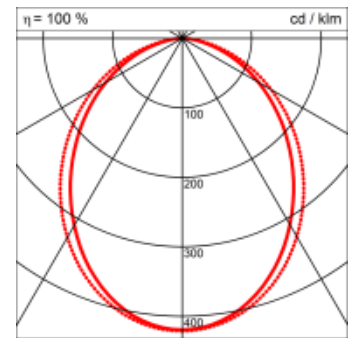

- passive Kühlung
- elektronisches Betriebsgerät integriert

Masse	890 x 45 x 70 mm
Leuchtmittel	LED
Leuchten-Gesamtlichtstrom	1000 lm
Farbtemperatur	3000K
Leuchten-Lichtausbeute	51.3 lm/W
Farbwiedergabeindex Ra	> 80
Systemleistung	19.5 W
UGR quer / längs	22.1/23.1
Gewicht	2.5 kg
Dimmung	switchDim, DALI, Casambi
Lebensdauer	50000 h
Schutzart	IP 20