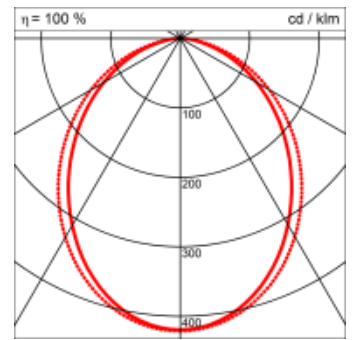

- passive Kühlung
- elektronisches Betriebsgerät integriert

Masse	5630 x 45 x 70 mm
Leuchtmittel	LED
Leuchten-Gesamtlichtstrom	7200 lm
Farbtemperatur	3000K
Leuchten-Lichtausbeute	73.9 lm/W
Farbwiedergabeindex Ra	> 80
Systemleistung	97.5 W
UGR quer / längs	22.6/23.6
Gewicht	11 kg
Dimmung	switchDim, DALI, Casambi
Lebensdauer	50000 h
Schutzart	IP 20