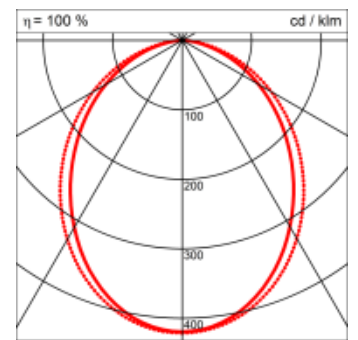

- passive Kühlung
- elektronisches Betriebsgerät integriert

Masse	5350 x 45 x 70 mm
Leuchtmittel	LED
Leuchten-Gesamtlichtstrom	7200 lm
Farbtemperatur	4000K
Leuchten-Lichtausbeute	77.5 lm/W
Farbwiedergabeindex Ra	> 80
Systemleistung	92.9 W
UGR quer / längs	22.8/23.7
Gewicht	10 kg
Dimmung	switchDim, DALI, Casambi
Lebensdauer	50000 h
Schutzart	IP 20