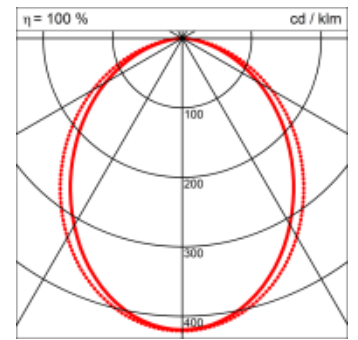

- passive Kühlung
- elektronisches Betriebsgerät integriert

Masse	4230 x 45 x 70 mm
Leuchtmittel	LED
Leuchten-Gesamtlichtstrom	5400 lm
Farbtemperatur	3000K
Leuchten-Lichtausbeute	74.4 lm/W
Farbwiedergabeindex Ra	> 80
Systemleistung	72.6 W
UGR quer / längs	22.6/23.6
Gewicht	8 kg
Dimmung	switchDim, DALI, Casambi
Lebensdauer	50000 h
Schutzart	IP 20