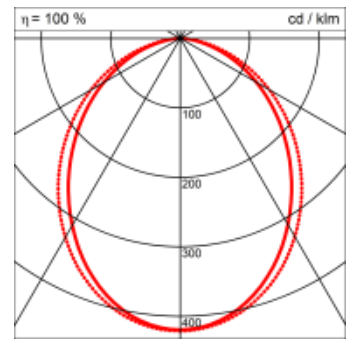

- passive Kühlung
- elektronisches Betriebsgerät integriert

Masse	4230 x 45 x 70 mm
Leuchtmittel	LED
Leuchten-Gesamtlichtstrom	5700 lm
Farbtemperatur	4000K
Leuchten-Lichtausbeute	78.5 lm/W
Farbwiedergabeindex Ra	> 80
Systemleistung	72.6 W
UGR quer / längs	22.8/23.7
Gewicht	8 kg
Dimmung	switchDim, DALI, Casambi
Lebensdauer	50000 h
Schutzart	IP 20