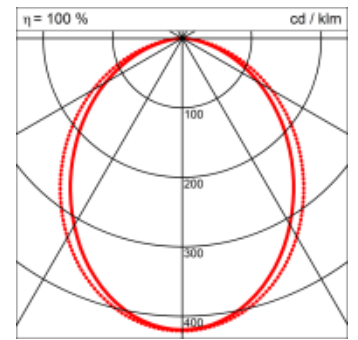

- passive Kühlung
- elektronisches Betriebsgerät integriert

Masse	3950 x 45 x 70 mm
Leuchtmittel	LED
Leuchten-Gesamtlichtstrom	5300 lm
Farbtemperatur	4000K
Leuchten-Lichtausbeute	78.2 lm/W
Farbwiedergabeindex Ra	> 80
Systemleistung	67.8 W
UGR quer / längs	22.8/23.7
Gewicht	8 kg
Dimmung	switchDim, DALI, Casambi
Lebensdauer	50000 h
Schutzart	IP 20