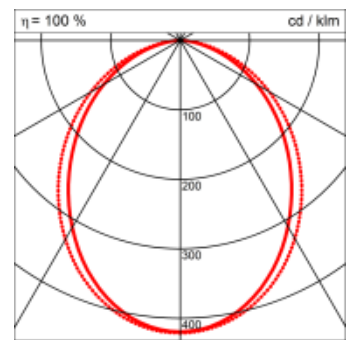

- passive Kühlung
- elektronisches Betriebsgerät integriert

Masse	3670 x 45 x 70 mm
Leuchtmittel	LED
Leuchten-Gesamtlichtstrom	4700 lm
Farbtemperatur	3000K
Leuchten-Lichtausbeute	74.4 lm/W
Farbwiedergabeindex Ra	> 80
Systemleistung	63.2 W
UGR quer / längs	22.6/23.6
Gewicht	6.5 kg
Dimmung	DALI, switchDim, Casambi
Lebensdauer	50000 h
Schutzart	IP 20