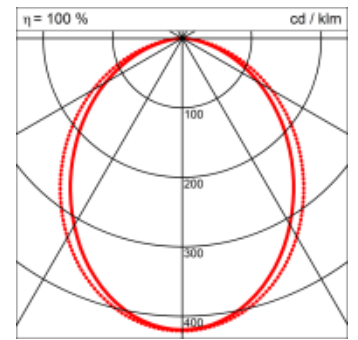

- passive Kühlung
- elektronisches Betriebsgerät integriert

Masse	2270 x 45 x 70 mm
Leuchtmittel	LED
Leuchten-Gesamtlichtstrom	3000 lm
Farbtemperatur	4000K
Leuchten-Lichtausbeute	76.7 lm/W
Farbwiedergabeindex Ra	> 80
Systemleistung	39.1 W
UGR quer / längs	22.7/23.7
Gewicht	4.5 kg
Dimmung	switchDim, DALI, Casambi
Lebensdauer	50000 h
Schutzart	IP 20