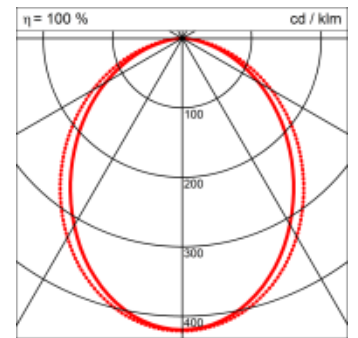

- passive Kühlung
- elektronisches Betriebsgerät integriert

Masse	1710 x 45 x 70 mm
Leuchtmittel	LED
Leuchten-Gesamtlichtstrom	2300 lm
Farbtemperatur	3000K
Leuchten-Lichtausbeute	76.7 lm/W
Farbwiedergabeindex Ra	> 80
Systemleistung	30 W
UGR quer / längs	22.8/23.7
Gewicht	4 kg
Dimmung	switchDim, DALI, Casambi
Lebensdauer	50000 h
Schutzart	IP 20