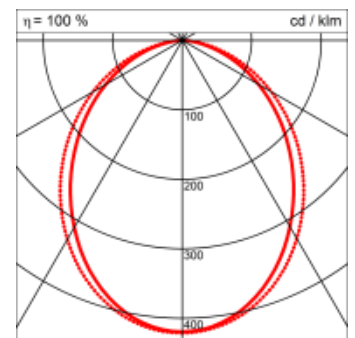

- passive Kühlung
- elektronisches Betriebsgerät integriert

Masse	1710 x 45 x 70 mm
Leuchtmittel	LED
Leuchten-Gesamtlichtstrom	2300 lm
Farbtemperatur	4000K
Leuchten-Lichtausbeute	76.7 lm/W
Farbwiedergabeindex Ra	> 80
Systemleistung	30 W
UGR quer / längs	22.8/23.7
Gewicht	4 kg
Dimmung	switchDim, DALI, Casambi
Lebensdauer	50000 h
Schutzart	IP 20