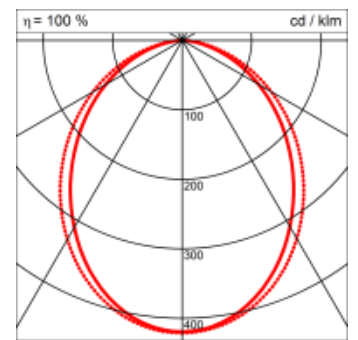

- passive Kühlung
- elektronisches Betriebsgerät integriert

Masse	1430 x 45 x 70 mm
Leuchtmittel	LED
Leuchten-Gesamtlichtstrom	1800 lm
Farbtemperatur	3000K
Leuchten-Lichtausbeute	72 lm/W
Farbwiedergabeindex Ra	> 80
Systemleistung	25 W
UGR quer / längs	22.5/23.5
Gewicht	3.5 kg
Dimmung	switchDim, DALI, Casambi
Lebensdauer	50000 h
Schutzart	IP 20