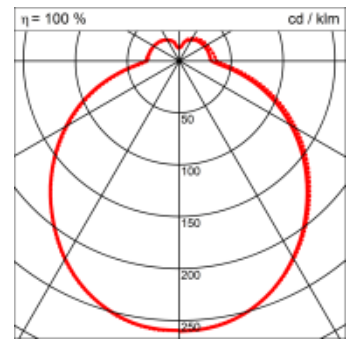

Masse	400 x 400 x 120 mm
Leuchtmittel	LED
Leuchten-Gesamtlichtstrom	3100 lm
Farbtemperatur	3000K
Leuchten-Lichtausbeute	133.1 lm/W
Farbwiedergabeindex Ra	> 80
Systemleistung	23.3 W
UGR quer / längs	20.9/20.8
Gewicht	3 kg
Dimmung	DALI, switchDim, Casambi
Lebensdauer	50000 h
Schutzart	IP 20