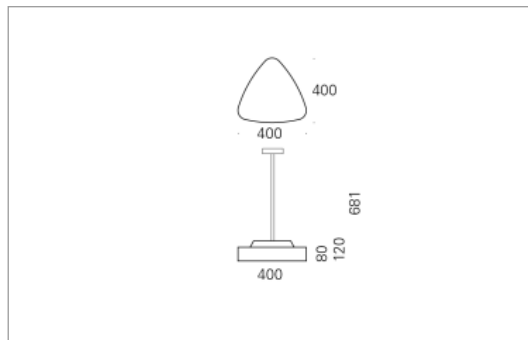

Montage

Materialisierung:

Acrylglas satiniert, Rückbau Aluminium gedrückt und farblos eloxiert, Pendelrohr und Rosette Aluminium farblos oder farbig eloxiert

Spezifikationen:

- einfache Montage dank Verschluss-System LR.click®
- homogene Auflösung der LED Punkte
- passive Kühlung
- elektronisches Betriebsgerät integriert
- Insekten- und staubdichte Leuchtenhaube
- für Notbeleuchtung geeignet

Masse	400 x 400 x 120 mm
Leuchtmittel	LED
Leuchten-Gesamtlichtstrom	3100 lm
Farbtemperatur	3000K
Leuchten-Lichtausbeute	133.1 lm/W
Farbwiedergabeindex Ra	> 80
Systemleistung	23.3 W
UGR quer / längs	20.9/20.8
Gewicht	3 kg
Dimmung	DALI, switchDim, Casambi
Lebensdauer	50000 h
Schutzart	IP 20