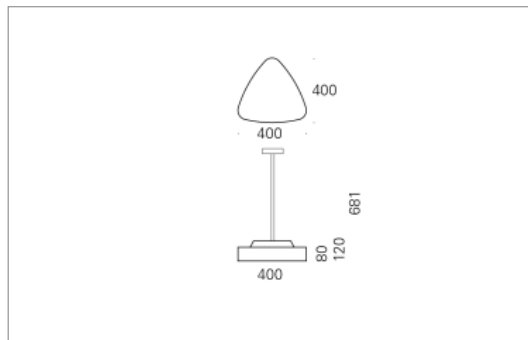

<b>Masse</b>	400 x 400 x 120 mm
<b>Leuchtmittel</b>	LED
<b>Leuchten-Gesamtlichtstrom</b>	3300 lm
<b>Farbtemperatur</b>	4000K
<b>Leuchten-Lichtausbeute</b>	141.6 lm/W
<b>Farbwiedergabeindex Ra</b>	> 80
<b>Systemleistung</b>	23.3 W
<b>UGR quer / längs</b>	21.1/21
<b>Gewicht</b>	3 kg
<b>Dimmung</b>	DALI, switchDim, Casambi
<b>Lebensdauer</b>	50000 h
<b>Schutzart</b>	IP 20